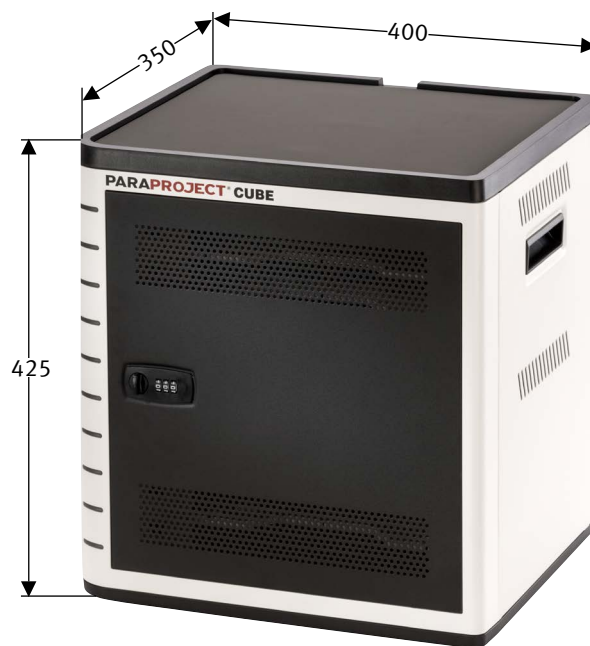

PARAPROJECT® CUBE U10

CHARGE, SYNC & PROTECT

Abmessungen außen in mm

Bezeichnung	PARAPROJECT® CUBE U10 für iPad; inkl. USB Lightning-Kabel	
Bestellnummer	EU Version: 990.590-999	CH Version: 990.593-999
GTIN / EAN	4006793934993	4006793963993
Einsatzgebiet	Bildung und Gesundheitswesen	
Zertifikate	GS / CB Zulassung durch TÜV Rheinland / CE / ROHS / REACH	
Angewandte Normen	DIN EN 55022 / DIN EN 55024 / DIN EN 61000-3-2 / DIN EN 61000-3-3	
Lieferumfang	- 1x Geräteanschlusskabel, EU, Länge 1,80 m - 10x USB Daten- und Ladekabel auf Lightning Connector, Länge 0,4 m - 1x USB-Kabel, Stecker beidseitig gerade, Länge 1 m - 1x Diebstahlsicherung inkl. Befestigungsmaterial	- 1x Geräteanschlusskabel, CH, Länge 1,80 m - 10x USB Daten- und Ladekabel auf Lightning Connector, Länge 0,4 m - 1x USB-Kabel, Stecker beidseitig gerade, Länge 1 m - 1x Diebstahlsicherung inkl. Befestigungsmaterial
Materialien	- Außenwände aus pulverbeschichtetem Stahlblech - Boden, Deckel und iPad-Fächer aus ABS-Kunststoff - Diebstahlsicherung (Basisplatte) aus Stahlblech	
Transport	2 seitlich integrierte Tragegriffe	
Außenmaße	Breite 400 x Tiefe 350 x Höhe 425 mm	
Eigengewicht	15,25 kg	
Transportgewicht	17,65 kg	
Transportabmessung	Breite 515 x Tiefe 465 x Höhe 555 mm	
Menge pro Einwegpalette	6	
Maße Einwegpalette	Breite 1200 x Tiefe 800 x Höhe 1254 mm	
Zolltarifnummer	84718000	
Ursprungsland	TWN