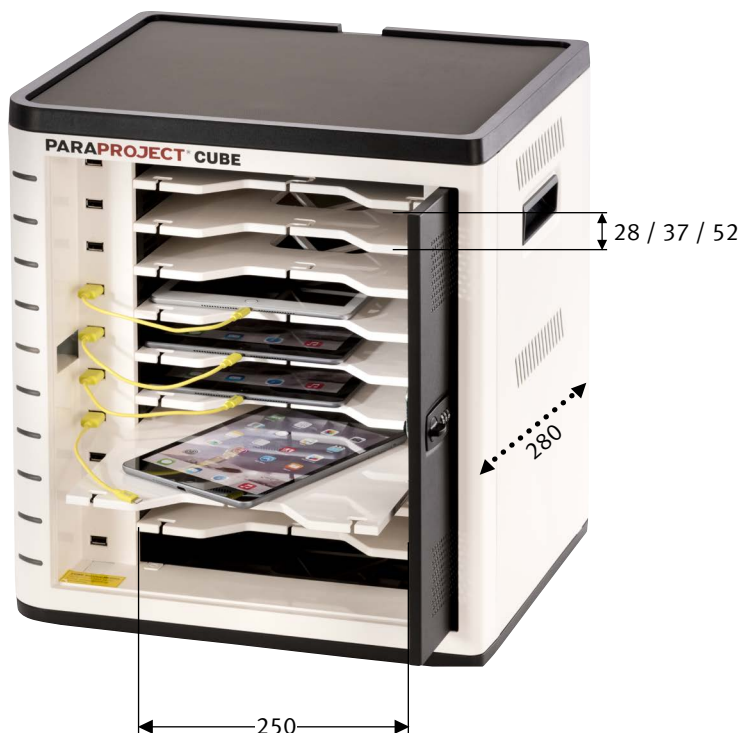

PARAPROJECT® CUBE U10

CHARGE, SYNC & PROTECT

Ausstattung	- Korpus: 10 / 8 / 6 horizontale Fächer für je ein Tablet (mit Schutzhülle) Zwischenböden variabel einstellbar - Tür: aus Stahlblech, perforiert, Schließsystem 1-Fach verriegelnd, Zahlenschloss
Kompatible Geräte	alle iPad ab der Generation 4, sowie alle iPad Mini
max. Geräteanzahl	10 / 8 / 6
Betriebssystem	iOS
Bildschirmgröße	bis 11,6"
Kabeltypen für Geräte	USB Daten- und Ladekabel auf Lightning Connector
Netzteil	zentrales Netzteil für gesamte Spannungsversorgung der Geräte
Ausgangsleistung je Port	max. 2,4 A
optionales Zubehör	Wandhalterung (Best.-Nr. 990.575-999)
Schließsystem	Zahlenschloss
Anschlüsse	Außen: - zentrale Stromversorgung mit Ein-/ Ausschalter - 1x USB 2.0 Typ B-Buchse Innen: - 10x USB 2.0 Typ A-Buchse
Stromdaten	- 100 - 240 V - max. 2 A - 50/60 Hz
Maße variable iPad Staufächer	10 Fächer: Breite 250 x Tiefe 280 x Höhe 28 mm 8 Fächer: Breite 250 x Tiefe 280 x Höhe 37 mm 6 Fächer: Breite 250 x Tiefe 280 x Höhe 52 mm

Abmessungen innen in mm

Versenkbare Tür mit integriertem Zahlenschloss