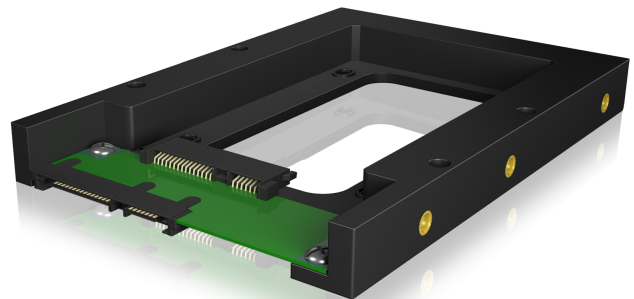

## ICY BOX IB-2538StS Adaptateur disque dur/SSD 2.5" SATA

### Caractéristiques:

- Convertie un disque dur ou SSD 2,5" SATA vers un emplacement 3,5"
- Permet l'utilisation d'un SSD 2,5" ultra rapide dans un boîtier 3,5"
- Interface SATA III jusqu'à 6 Gb/s
- Filetage en laiton encastré pour fixation
- Support du hot swap

### L'art du mimétisme, acte I.

L'IcyBox IB-2538StS démontre comment un disque dur SATA ou un SSD de taille 2.5" peut entrer dans une baie 3.5" réservée habituellement au disque dur de cette taille. Grâce aux fils en laiton, le convertisseur peut être monté de manière sûre dans le boîtier.

### Données techniques

Modèle	IB-2538StS
Numéro d'article	60077
EAN code	4250078164104
Marque	ICY BOX
Description	Adaptateur disque dur/SSD 2.5" pour emplacement 3.5"
Couleur	Noir
Matériel	Plastique
Disque dur	1x SATA 2.5"
Hauteur DD	5- 15 mm
Capacité du disque dur	Illimité
Hot Swap	Oui
Débit de transfert	SATA III jusqu'à 6 Gbit/s
Système opérateur	Indépendant de l'OS