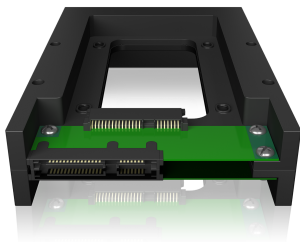

## ICY BOX IB-2538StS Adaptateur disque dur/SSD 2.5" SATA

### Caractéristiques:

- Convertie un disque dur ou SSD 2,5" SATA vers un emplacement 3,5"
- Permet l'utilisation d'un SSD 2,5" ultra rapide dans un boîtier 3,5"
- Interface SATA III jusqu'à 6 Gb/s
- Filetage en laiton encastré pour fixation
- Support du hot swap

### L'art du mimétisme, acte I.

L'IcyBox IB-2538StS démontre comment un disque dur SATA ou un SSD de taille 2.5" peut entrer dans une baie 3.5" réservée habituellement au disque dur de cette taille. Grâce aux fils en laiton, le convertisseur peut être monté de manière sûre dans le boîtier.

### Données techniques

Modèle	IB-2538StS
Numéro d'article	60077
EAN code	4250078164104
Marque	ICY BOX
Description	Adaptateur disque dur/SSD 2.5" pour emplacement 3.5"
Couleur	Noir
Matériel	Plastique
Disque dur	1x SATA 2.5"
Hauteur DD	5- 15 mm
Capacité du disque dur	Illimité
Hot Swap	Oui
Débit de transfert	SATA III jusqu'à 6 Gbit/s
Système opérateur	Indépendant de l'OS