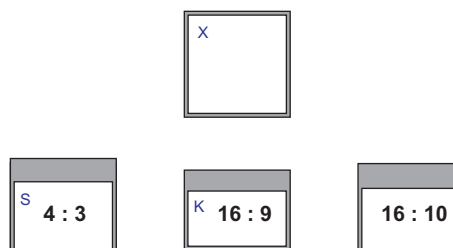

MEDIUM Rollo Premium

Maße in cm

| Art.Nr. (Format) | A | B | C | D | E | F | G | H | J | K | Gewicht in kg |
|------------------|-----|-----|-----|-----|---|----|-----|-----|-----|-----|---------------|
| 1925514 (1:1) | 153 | 153 | 147 | 147 | 3 | 3 | 165 | 6,5 | 6,0 | 7,0 | 6,0 |
| 1925521 (1:1) | 180 | 180 | 174 | 174 | 3 | 3 | 192 | 6,5 | 6,0 | 7,0 | 7,0 |
| 1925523 (1:1) | 203 | 203 | 197 | 197 | 3 | 3 | 216 | 7,2 | 6,5 | 8,0 | 8,5 |
| 1925527 (1:1) | 244 | 244 | 234 | 234 | 5 | 5 | 257 | 7,2 | 6,5 | 8,0 | 12,5 |
| 1925528 (4:3) | 158 | 180 | 170 | 128 | 5 | 25 | 192 | 6,5 | 6,0 | 7,0 | 7,0 |
| 1925529 (4:3) | 180 | 203 | 193 | 144 | 5 | 30 | 216 | 7,2 | 6,5 | 8,0 | 8,5 |
| 1925531 (4:3) | 212 | 244 | 234 | 177 | 5 | 30 | 257 | 7,2 | 6,5 | 8,0 | 12,5 |
| 1925534 (16:9) | 144 | 203 | 193 | 109 | 5 | 30 | 215 | 6,5 | 6,0 | 7,0 | 8,0 |
| 1925536 (16:9) | 172 | 244 | 234 | 132 | 5 | 35 | 257 | 7,2 | 6,5 | 8,0 | 12,0 |
| 1925537 (16:10) | 162 | 213 | 203 | 127 | 5 | 30 | 225 | 6,5 | 6,0 | 7,0 | 8,0 |
| 1925538 (16:10) | 178 | 238 | 228 | 143 | 5 | 30 | 251 | 7,2 | 6,5 | 8,0 | 12,0 |

Mögliche Masken

| Maskentyp | Format | Beschreibung |
|-----------|--------|--------------|
|-----------|--------|--------------|

| | | |
|---|---------|--|
| X | 1 : 1 | gefülltes Format mit Maske |
| S | 4 : 3 | teilweise gekürztes Format mit Maske 5cm |
| K | 16 : 9 | |
| | 16 : 10 | |

| Skizze |
|--------|
|--------|

| Tuchbreite (B) | Material |
|----------------|----------|
|----------------|----------|

| | |
|--------|----|
| 150 cm | mw |
| 180 cm | mw |
| 200 cm | mw |
| 240 cm | mw |