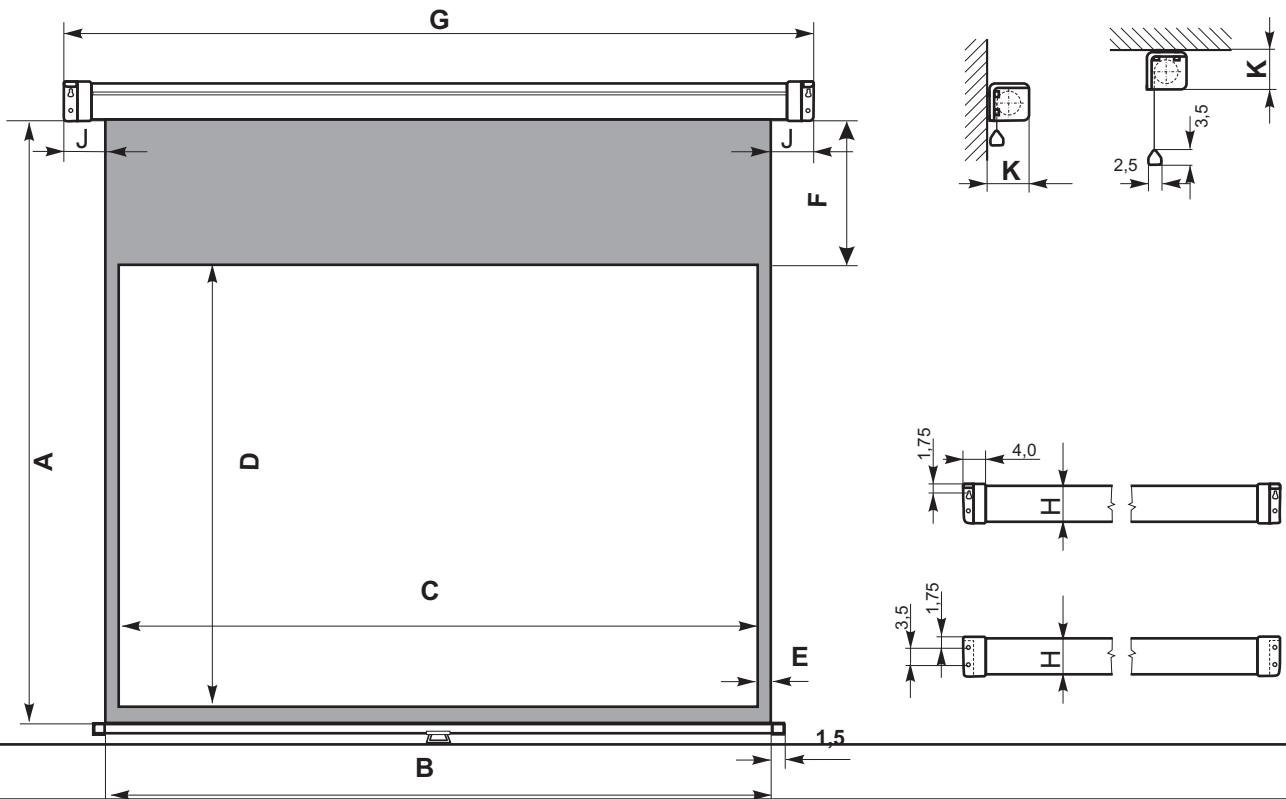

MEDIUM Rollo Premium

Maße in cm

| Art.Nr. (Format) | A | B | C | D | E | F | G | H | J | K | Gewicht in kg |
|------------------|-----|-----|-----|-----|---|----|-----|-----|-----|-----|---------------|
| 1925514 (1:1) | 153 | 153 | 147 | 147 | 3 | 3 | 165 | 6,5 | 6,0 | 7,0 | 6,0 |
| 1925521 (1:1) | 180 | 180 | 174 | 174 | 3 | 3 | 192 | 6,5 | 6,0 | 7,0 | 7,0 |
| 1925523 (1:1) | 203 | 203 | 197 | 197 | 3 | 3 | 216 | 7,2 | 6,5 | 8,0 | 8,5 |
| 1925527 (1:1) | 244 | 244 | 234 | 234 | 5 | 5 | 257 | 7,2 | 6,5 | 8,0 | 12,5 |
| 1925528 (4:3) | 158 | 180 | 170 | 128 | 5 | 25 | 192 | 6,5 | 6,0 | 7,0 | 7,0 |
| 1925529 (4:3) | 180 | 203 | 193 | 144 | 5 | 30 | 216 | 7,2 | 6,5 | 8,0 | 8,5 |
| 1925531 (4:3) | 212 | 244 | 234 | 177 | 5 | 30 | 257 | 7,2 | 6,5 | 8,0 | 12,5 |
| 1925534 (16:9) | 144 | 203 | 193 | 109 | 5 | 30 | 215 | 6,5 | 6,0 | 7,0 | 8,0 |
| 1925536 (16:9) | 172 | 244 | 234 | 132 | 5 | 35 | 257 | 7,2 | 6,5 | 8,0 | 12,0 |
| 1925537 (16:10) | 162 | 213 | 203 | 127 | 5 | 30 | 225 | 6,5 | 6,0 | 7,0 | 8,0 |
| 1925538 (16:10) | 178 | 238 | 228 | 143 | 5 | 30 | 251 | 7,2 | 6,5 | 8,0 | 12,0 |

Mögliche Masken

| Maskentyp | Format | Beschreibung |
|-----------|--------|--------------|
|-----------|--------|--------------|

| | | |
|---|---------|--|
| X | 1 : 1 | gefülltes Format mit Maske |
| S | 4 : 3 | teilweise gekürztes Format mit Maske 5cm |
| K | 16 : 9 | |
| | 16 : 10 | |

| Skizze |
|--------|
|--------|

| Tuchbreite (B) | Material |
|----------------|----------|
|----------------|----------|

| | |
|--------|----|
| 150 cm | mw |
| 180 cm | mw |
| 200 cm | mw |
| 240 cm | mw |