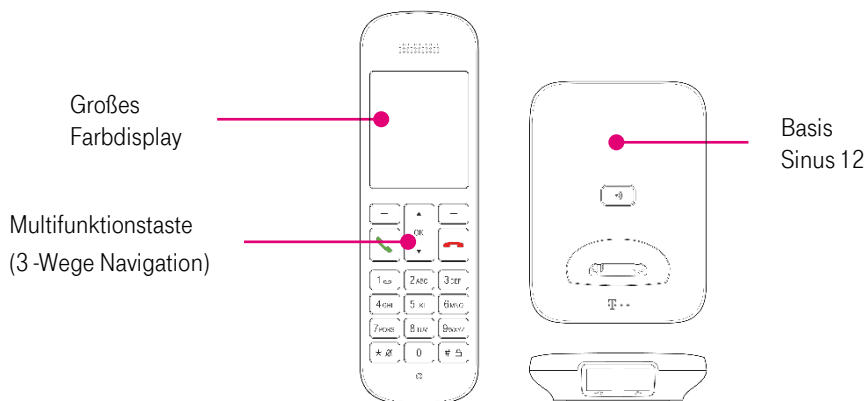

LIEFERUMFANG

- Basisstation Sinus 12
- Mobilteil Sinus 12
- Steckernetzgerät (Kabellänge ca. 3 m)
- TAE Anschlusschnur (Kabellänge ca. 3 m)
- 2 x AAA NiMH Akku (bereits im Mobilteil)
- Bedienungsanleitung