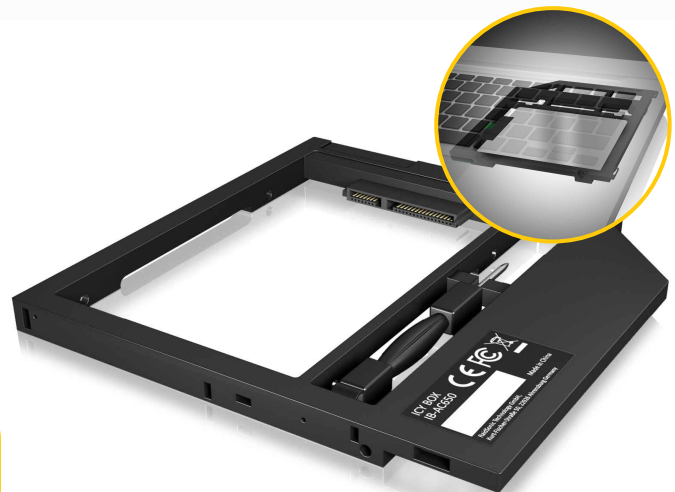

## ICY BOX IB-AC649 Adapter für eine 2,5" HDD/SSD in Notebook DVD-Schacht

### Hauptmerkmale

- Adapter für 2,5" HDD/SSD in Notebook DVD-Schacht
- Für einen 9 oder 9,5 mm DVD-Schacht
- Transferrate bis zu 6 Gbit/s
- Unterstützt HDDs/SSDs mit einer Höhe von 7-9 mm
- HDD/SSD erweitert die Speicherkapazität
- Betriebssystem unabhängig

### Technische Daten

Modell	IB-AC649
Artikel Nr.	60095
EAN Code	4250078164364
Marke	ICY BOX
Artikel Text	Adapter für 2,5" HDD/SSD in Notebook DVD-Schacht
Farbe	Schwarz
Material	Kunststoff
Festplattengröße	7-9 mm 2,5" HDD/SSD
Anschluss	1x SATA III
Externe Datenschnittstelle	1x mini SATA III
Festplattenkapazität	Unbegrenzt
Betriebssystem	Betriebssystem unabhängig
Übertragungsgeschwindigkeit	Bis zu 6 Gbit/s
Formfaktor	9 oder 9,5 mm hoher Notebook DVD-Schacht
Stromverbindung	Stromversorgung über mini SATA Host Anschluss
Verpackungsinhalt	1x IB-AC649, 1x Schraubendreher, 1x Schraubensatz, 1x Bedienungsanleitung

Durch die Installation der IB-AC649 in den Slot Ihres optischen Laufwerks haben Sie nun die Möglichkeit, Ihr Notebook durch eine interne SSD oder Festplatte zu erweitern. Durch das Hinzufügen einer SSD erreichen Sie ein deutlich schnelleres Hochfahren Ihres Betriebssystems, schnelleren Start Ihrer installierten Anwendungen und optimierten Zugriff auf Ihre Daten oder beim verwenden einer größeren Festplatte sind Sie nun in der Lage ein besonders umfangreiches Datenvolumen zu speichern und auszubauen.