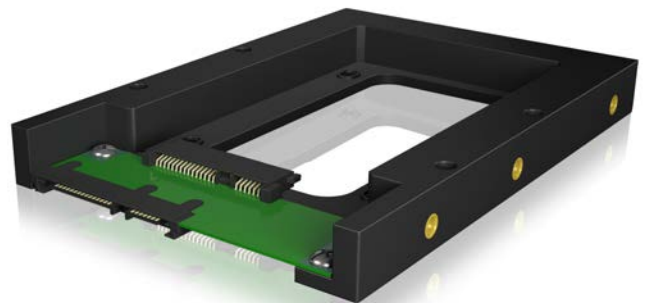

ICY BOX IB-2538StS 2,5" zu 3,5" HDD/SSD Konverter

Hauptmerkmale

- Wandelt eine 2,5" SATA HDD oder SSD zu einer 3,5" SATA HDD um
- Ermöglicht den Einsatz einer schnellen 2,5" SSD in einem 3,5" Gehäuse
- Unterstützt SATA III bis zu 6 Gbit/s
- Eingelassene Messinggewinde zur Befestigung
- Unterstützt Hot Swap

Die Kleine wird zur Großen

Mit der IB-2538StS passt eine kleine 2,5" SATA Festplatte bzw. eine SSD in einen Einschub oder ein Gehäuse für das größere 3,5" Format. Dank der Messinggewinde kann der Konverter sicher im Gehäuse befestigt werden.

Rückansicht

Technische Daten

Modell	IB-2538StS
Artikel Nr.	60077
EAN Code	4250078164104
Marke	ICY BOX
Artikel Text	2,5" zu 3,5" HDD/SSD Konverter
Farbe	Schwarz
Material	Kunststoff
SSD/Festplattengröße	1x 2,5" SATA
Festplattenhöhe	5 - 15 mm
Festplattenkapazität	Keine Beschränkung
Hot Swap	Ja
Übertragungsgeschwindigkeit	SATA III bis zu 6 Gbit/s
Betriebssystem	Betriebssystem unabhängig

Verpackungsinhalt: 1x IB-2538StS, 1x Schraubenset, 1x Kurzanleitung

Logistische Daten

Verpackungseinheit: 20 Stk./Karton
 Gesamtgewicht: 4,6 kg/Karton
 Bruttogewicht (mit Verp.): 0,201 kg
 Nettogewicht: 0,067 kg