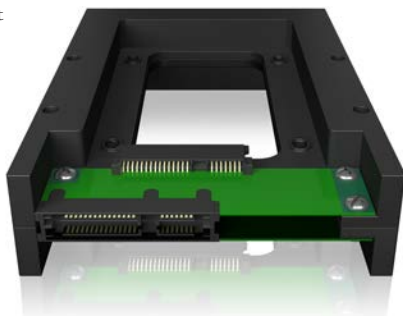

ICY BOX IB-2538StS 2,5" zu 3,5" HDD/SSD Konverter

Hauptmerkmale

- Wandelt eine 2,5" SATA HDD oder SSD zu einer 3,5" SATA HDD um
- Ermöglicht den Einsatz einer schnellen 2,5" SSD in einem 3,5" Gehäuse
- Unterstützt SATA III bis zu 6 Gbit/s
- Eingelassene Messinggewinde zur Befestigung
- Unterstützt Hot Swap

Die Kleine wird zur Großen

Mit der IB-2538StS passt eine kleine 2,5" SATA Festplatte bzw. eine SSD in einen Einschub oder ein Gehäuse für das größere 3,5" Format. Dank der Messinggewinde kann der Konverter sicher im Gehäuse befestigt werden.

Rückansicht

Technische Daten

Modell	IB-2538StS
Artikel Nr.	60077
EAN Code	4250078164104
Marke	ICY BOX
Artikel Text	2,5" zu 3,5" HDD/SSD Konverter
Farbe	Schwarz
Material	Kunststoff
SSD/Festplattengröße	1x 2,5" SATA
Festplattenhöhe	5 - 15 mm
Festplattenkapazität	Keine Beschränkung
Hot Swap	Ja
Übertragungsgeschwindigkeit	SATA III bis zu 6 Gbit/s
Betriebssystem	Betriebssystem unabhängig