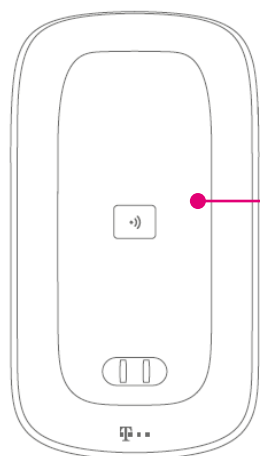

ENDGERÄTE-STORY

Das neue Speedphone 32 ist das komfortable und klangvolle Familientelefon und die Weiterentwicklung des Speedphone 31. Das neue Speedphone für alle, die großen Wert auf einfache Handhabung und pures Design legen. Die Funktionalität wurde ganz nach dem Grundsatz der Einfachheit und hohem Bedienkomfort konzipiert. Der Erfolg des Telekom-Designs wird auch mit dem Speedphone 32 fortgesetzt, so dass die Kombination Speedport und Speedphone eine perfekte Einheit bilden. Das Speedphone 32 ist derzeit für die Nutzung an Speedport-Routern mit DECT-CAT-iq (2.0) Basis, wie z.B. Speedport Smart oder Speedport Pro, in Verbindung mit einem IP-basierten Anschluss optimiert. Das große Farbdisplay, die ergonomische Tastatur mit Multifunktionstaste (3-Wege Navigation), die einfache Inbetriebnahme, die intuitive Benutzerführung und HD Voice runden das Kundenerlebnis ab.

Das Speedphone 32 kann auch als zusätzliches Mobilteil an den Modellvarianten mit eigener Basis eingesetzt werden.

LIEFERUMFANG

- Mobilteil Speedphone 32
- Ladeschale Speedphone 32
- Steckernetzgerät (Kabellänge ca. 3 Meter)
- 2 x AAA NiMH Akku (bereits im Mobilteil)
- Bedienungsanleitung