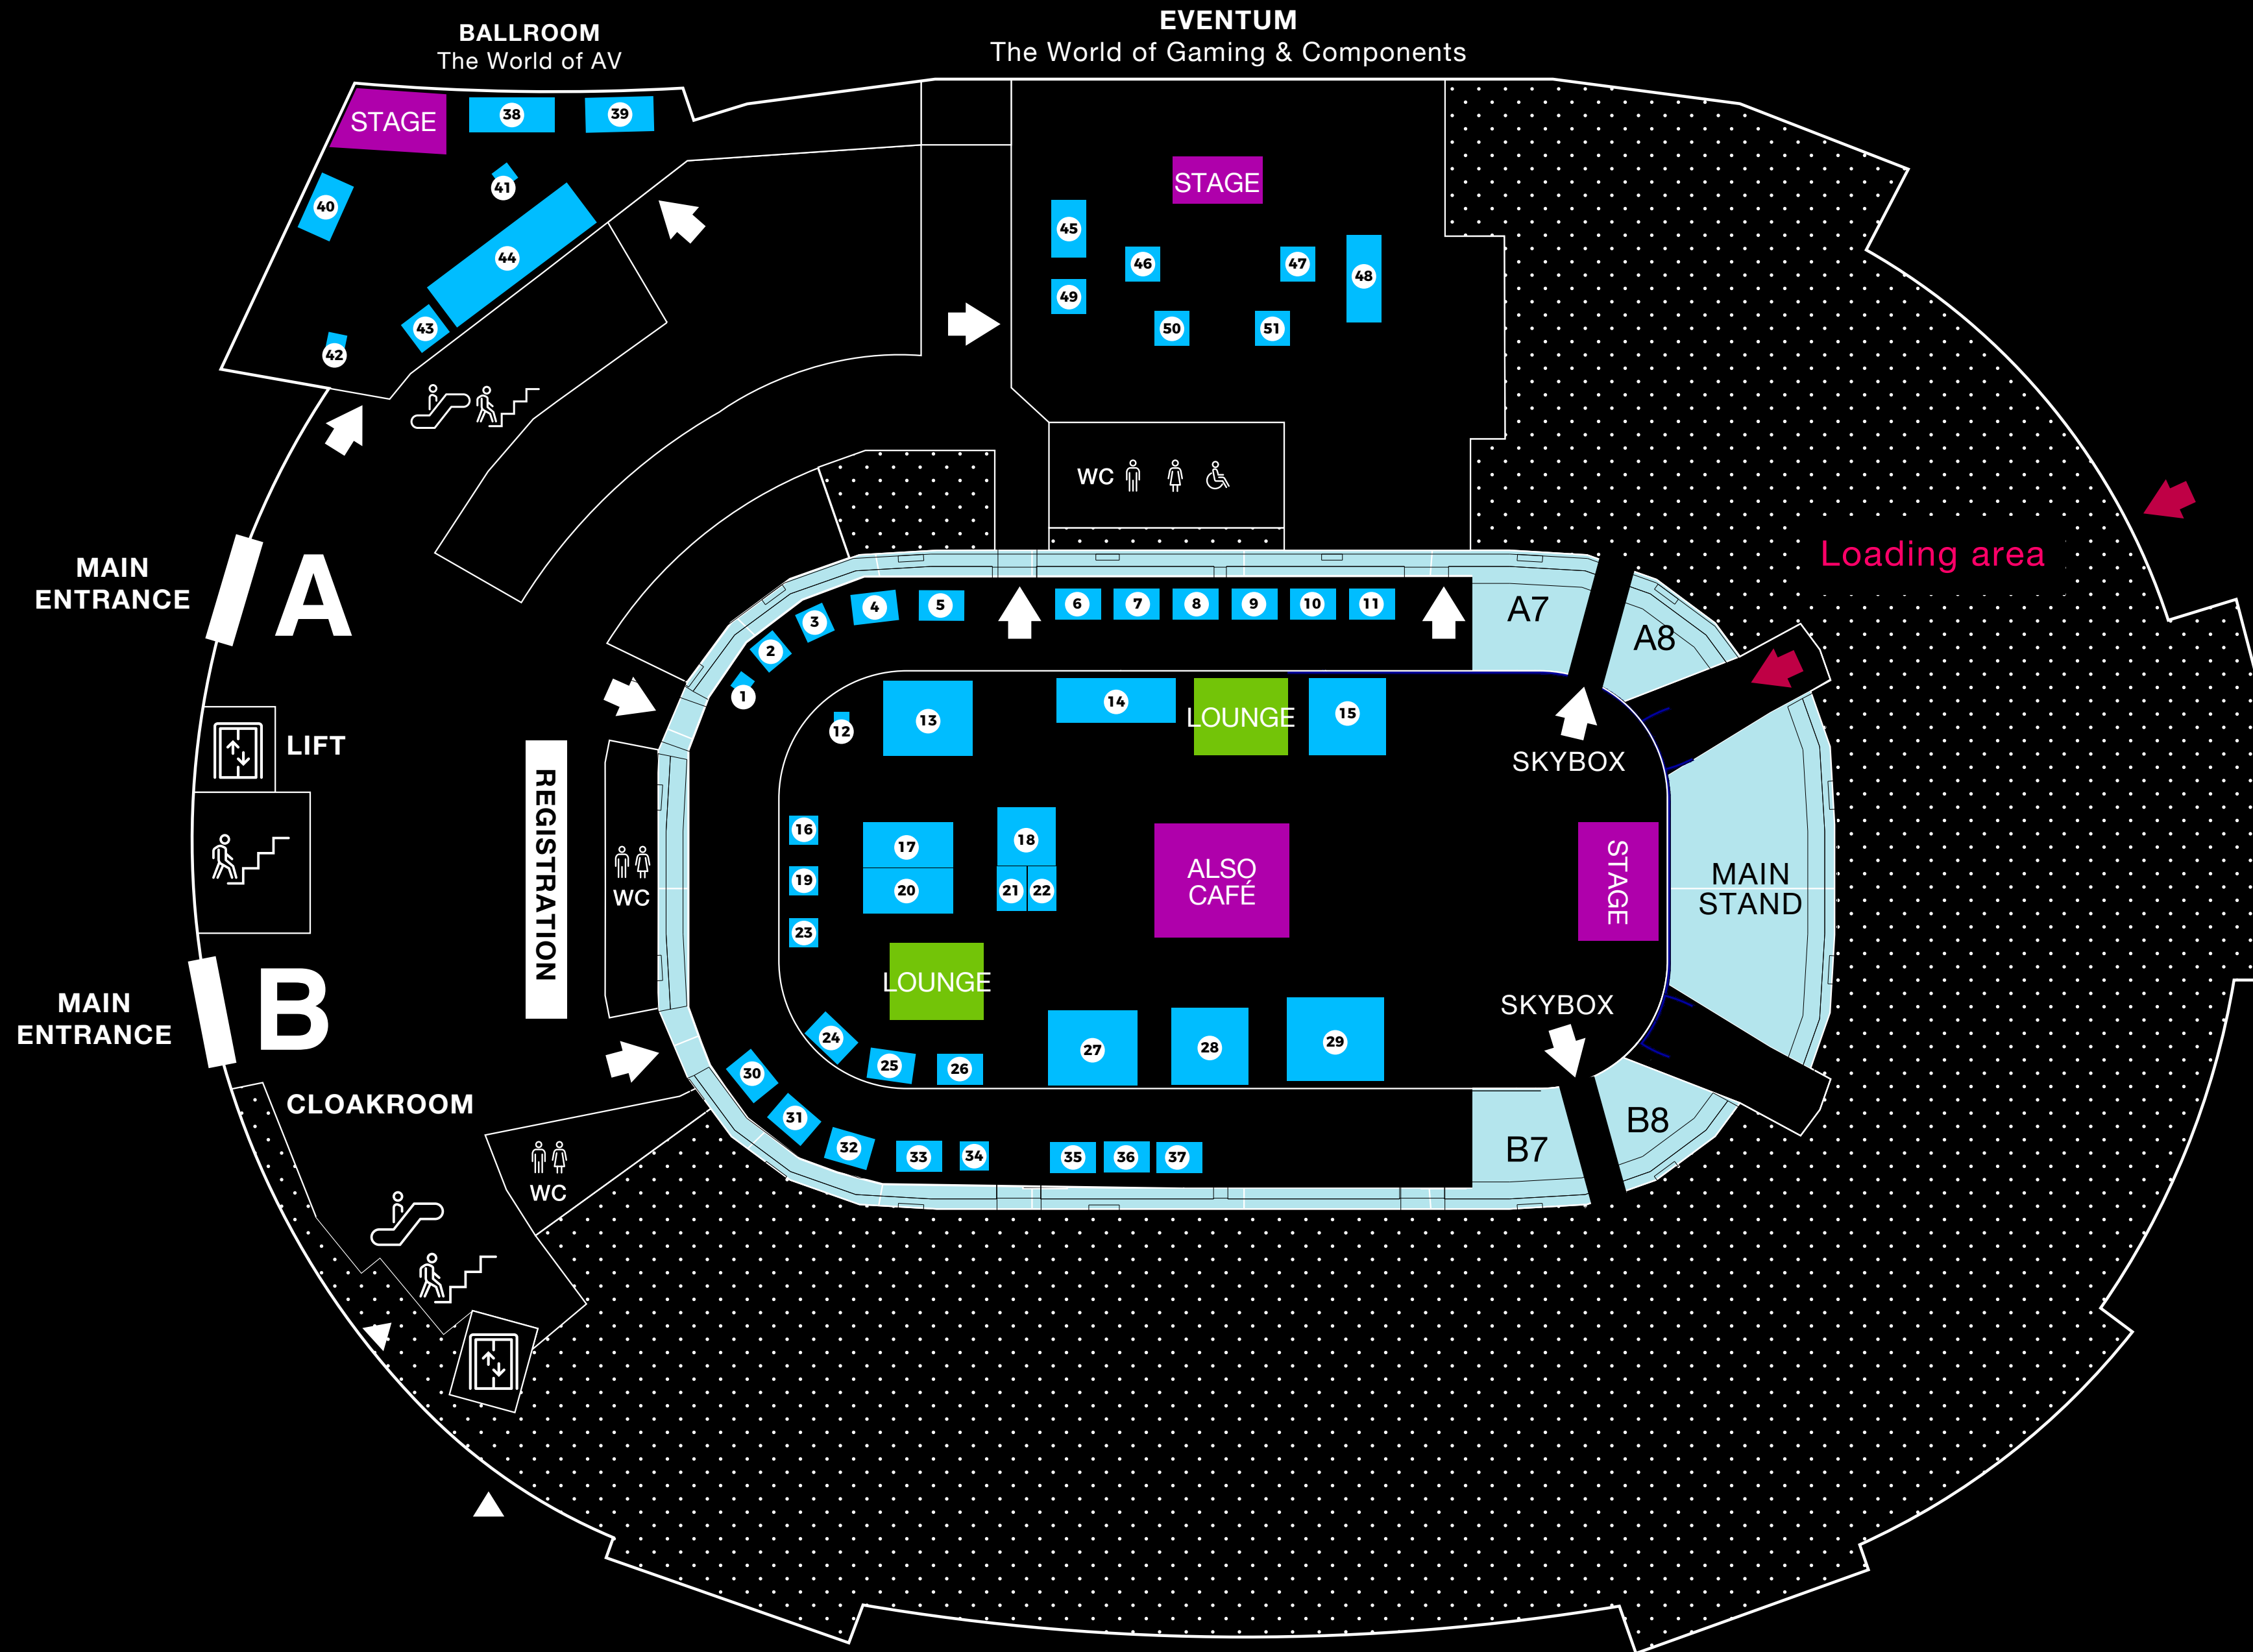

MALJA

1. AVEPOINT
2. ACRONIS
3. NEXETIC
4. WITHSECURE
5. DOMAINKESKUS / SERAVO
6. BROTHER
7. LOGITECH
8. CANON
9. SANDISK
10. EPSON
11. SYNOLOGY
12. ATRADIUS
13. MICROSOFT
14. DELL TECHNOLOGIES
15. AOC PHILIPS
16. SKULLCANDY
17. ALSO SOLAR HUawei
18. SAMSUNG
19. DATACORE
20. HPE
21. APPLE
22. ALSO IOT
23. RITTAL
24. EATON
25. SCHNEIDER ELECTRIC / APC
26. NUVOO
27. HP
28. SPACETIME
29. LENOVO
30. JABRA
31. SANDBERG
32. 3M
33. TARGUS
34. BOLT WORKS
35. MCARE SERVICES
36. KYOCERA
37. ONEPLUS

BALLROOM

- 38. LENOVO
- 39. EPSON
- 40. REOLINK
- 41. MULTIBRACKETS
- 42. JABRA
- 43. AOPEN
- 44. LG

EVENTUM

- 45. KINGSTON + ASUS
- 46. ASROCK
- 47. CHIEFTEC
- 48. LENOVO
- 49. CORSAIR
- 50. CLUB3D
- 51. BENQ

SKYBOXES

- 4th floor
- HP: BOX 47
 - MICROSOFT: BOX 48
 - ALSO: BOX 49
 - APPLE: BOX 50-52

MALJA

1. AVEPOINT
2. ACRONIS
3. NEXETIC
4. WITHSECURE
5. DOMAINKESKUS / SERAVO
6. BROTHER
7. LOGITECH
8. CANON
9. SANDISK
10. EPSON
11. SYNOLOGY
12. ATRADIUS
13. MICROSOFT
14. DELL TECHNOLOGIES
15. AOC PHILIPS
16. SKULLCANDY
17. ALSO SOLAR HUawei
18. SAMSUNG
19. DATACORE
20. HPE
21. APPLE
22. ALSO IOT
23. RITTAL
24. EATON
25. SCHNEIDER ELECTRIC / APC
26. NUVOO
27. HP
28. SPACETIME
29. LENOVO
30. JABRA
31. SANDBERG
32. 3M
33. TARGUS
34. BOLT WORKS
35. MCARE SERVICES
36. KYOCERA
37. ONEPLUS