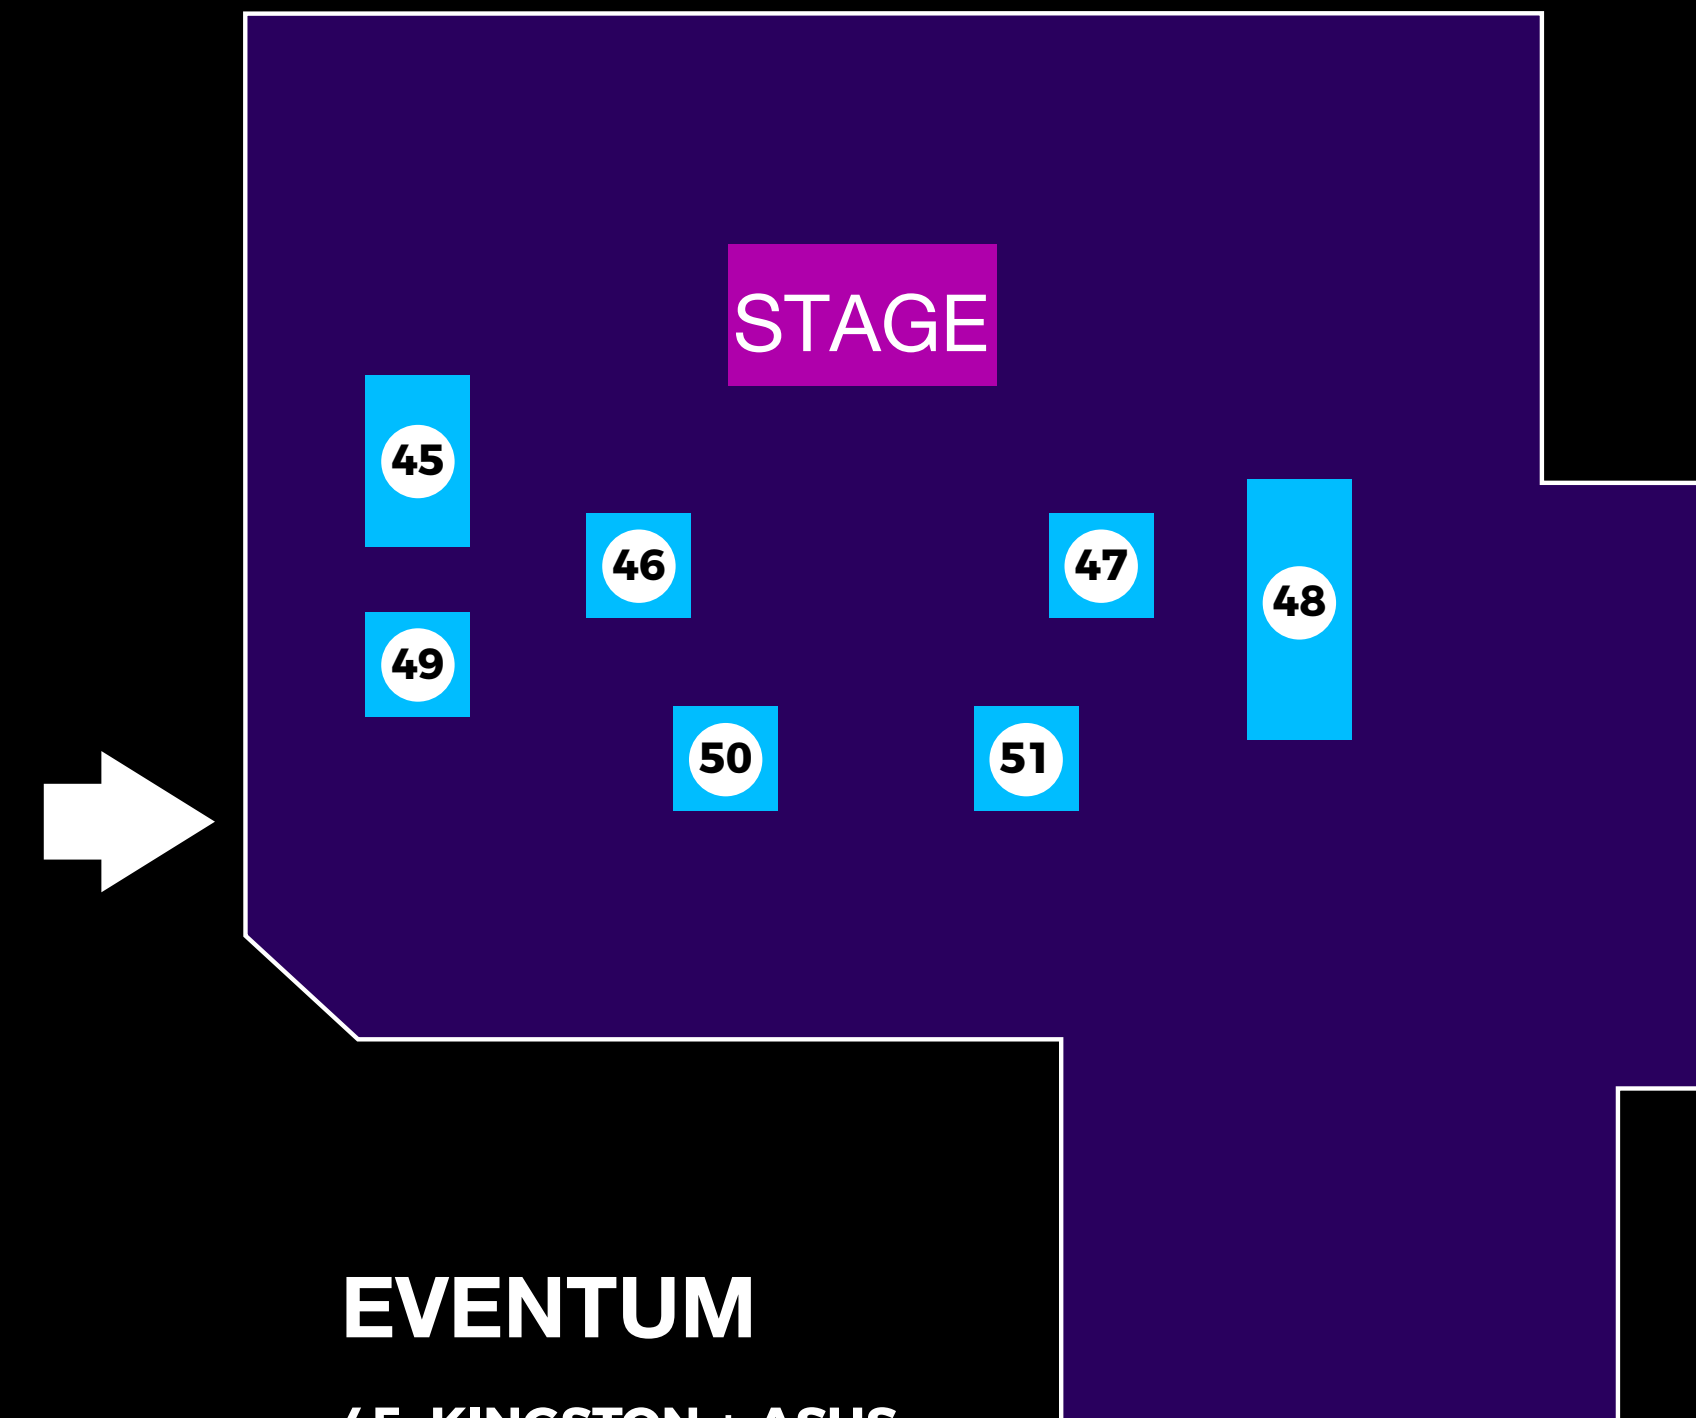

EVENTUM
Gaming & Components-maailma

EVENTUM

45. KINGSTON + ASUS
46. ASROCK
47. CHIEFTEC
48. LENOVO
49. CORSAIR
50. CLUB3D
51. BENQ