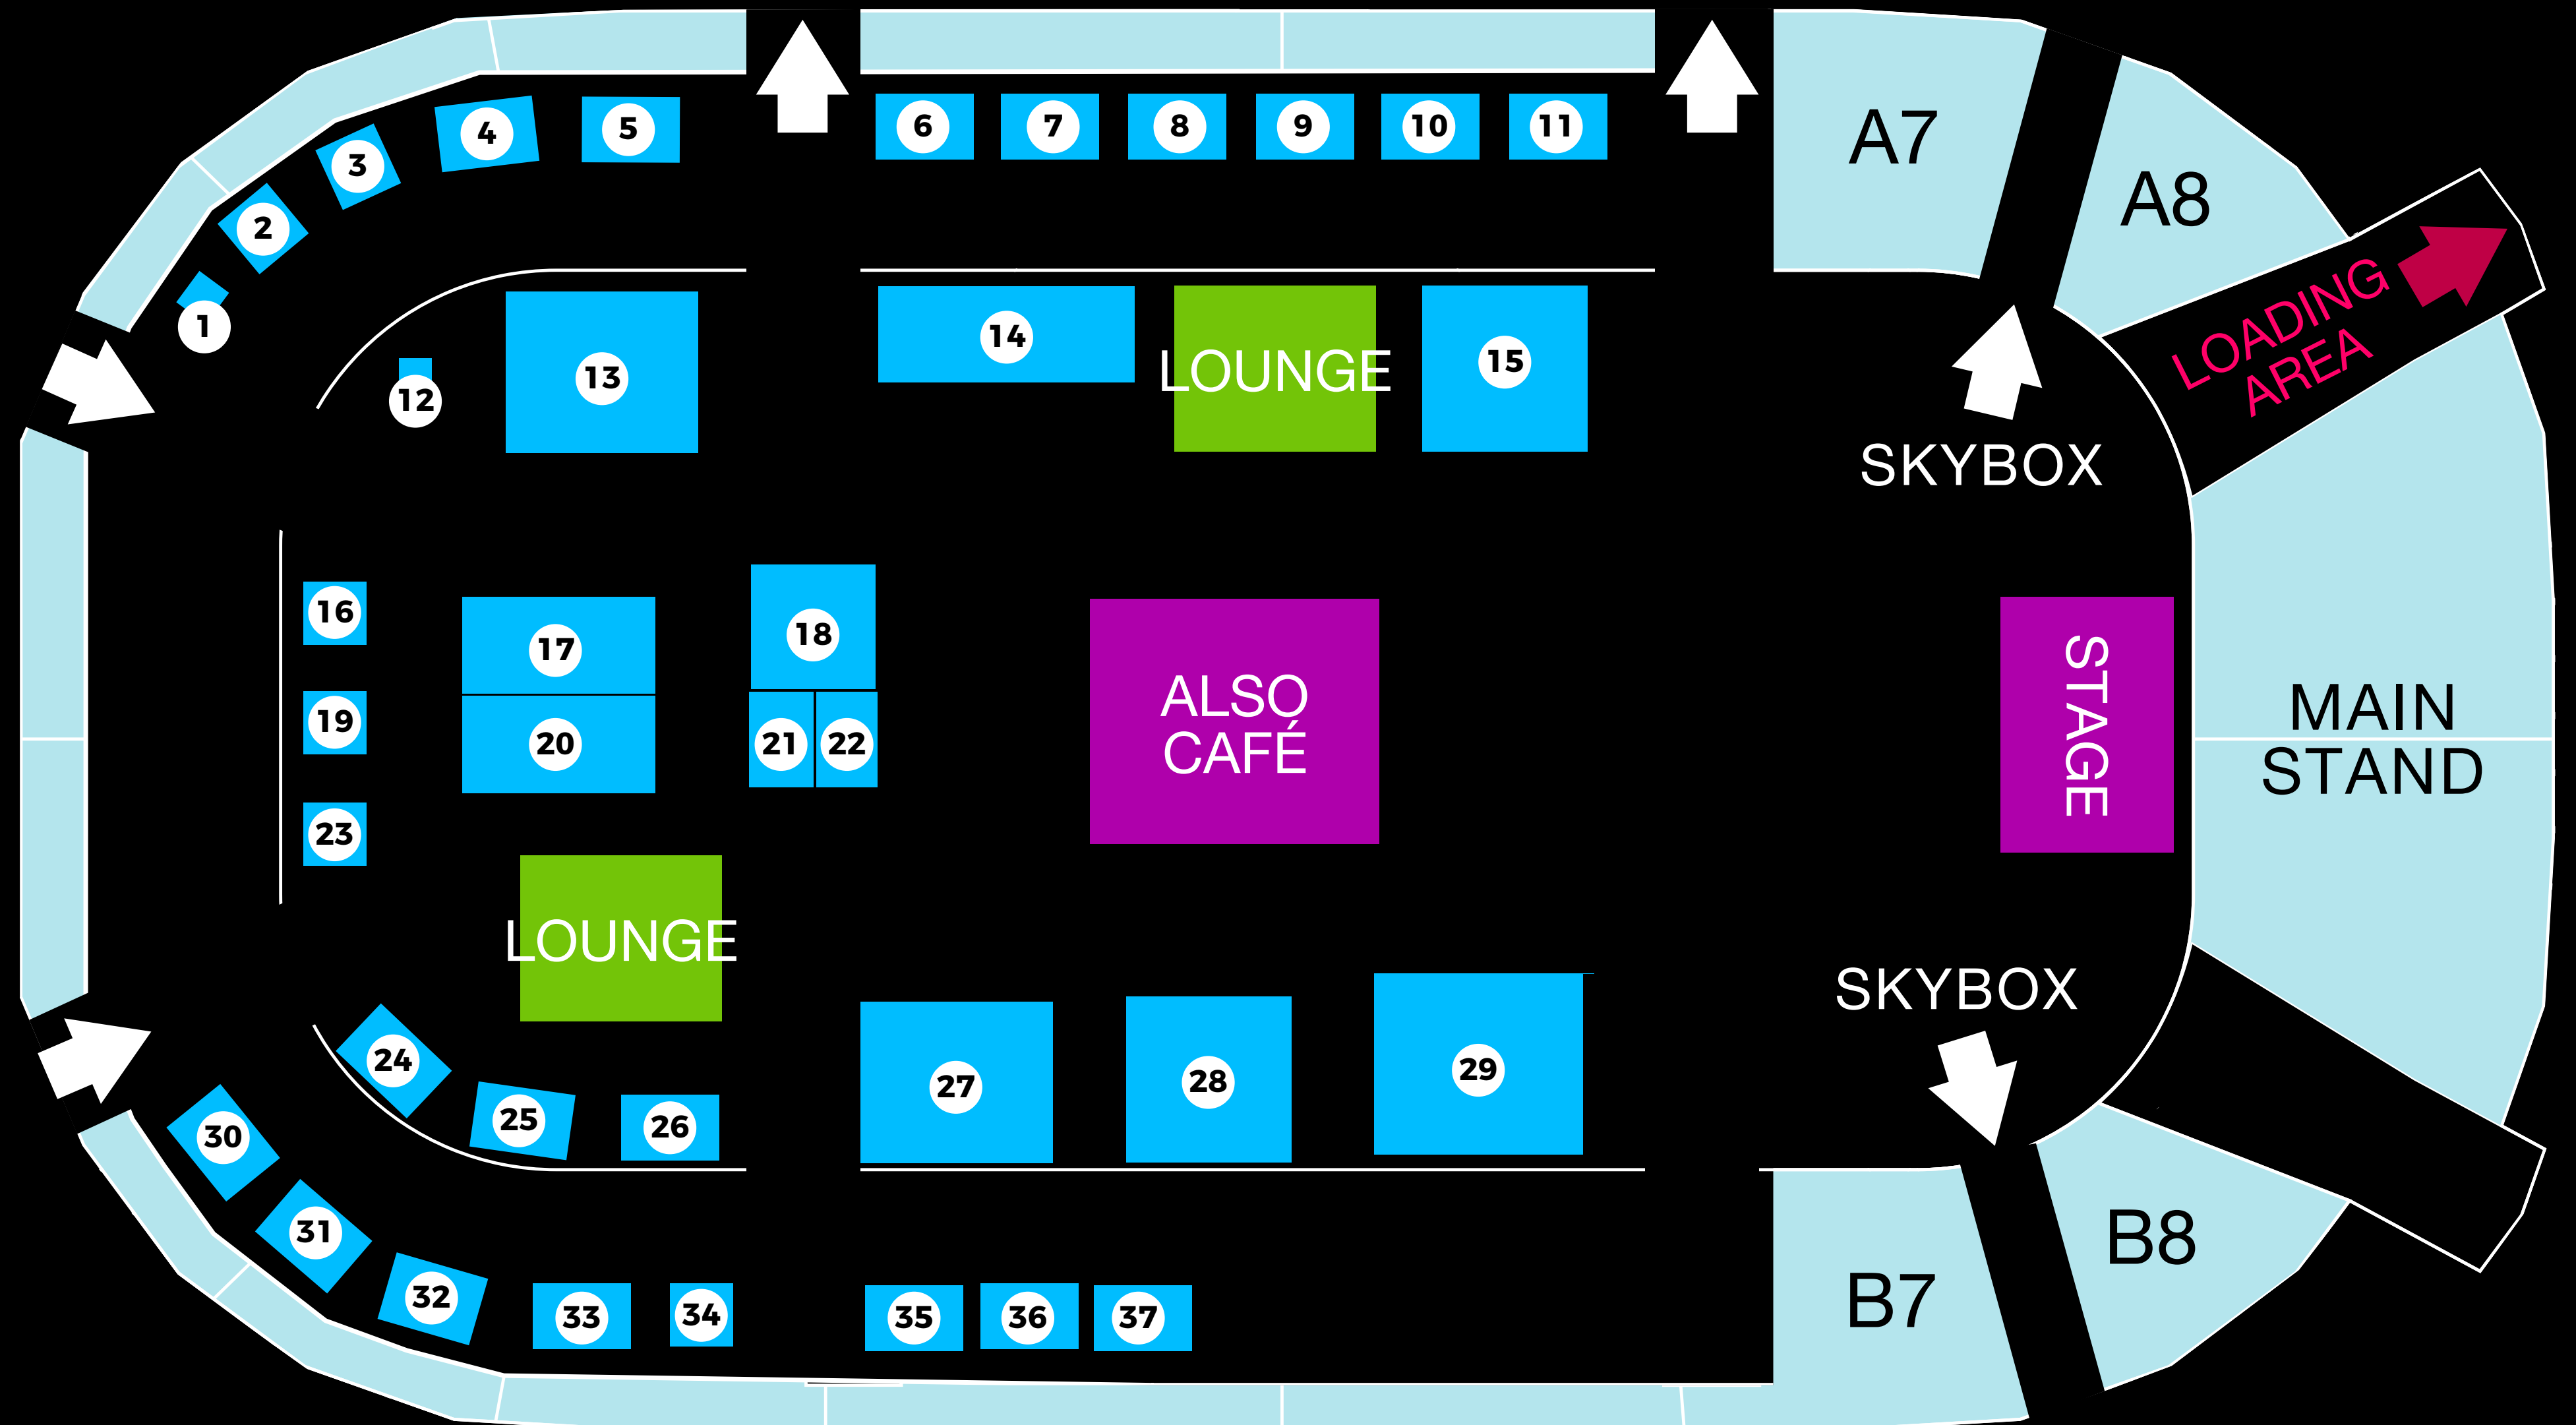

BALLROOM

- 38. LENOVO
- 39. EPSON
- 40. REOLINK
- 41. MULTIBRACKETS
- 42. JABRA
- 43. AOPEN
- 44. LG

EVENTUM

- 45. KINGSTON + ASUS
- 46. ASROCK
- 47. CHIEFTEC
- 48. LENOVO
- 49. CORSAIR
- 50. CLUB3D
- 51. BENQ

SKYBOXES

- 4th floor
- HP: BOX 47
 - MICROSOFT: BOX 48
 - ALSO: BOX 49
 - APPLE: BOX 50-52

MALJA

1. AVEPOINT
2. ACRONIS
3. NEXETIC
4. WITHSECURE
5. DOMAINKESKUS / SERAVO
6. BROTHER
7. LOGITECH
8. CANON
9. SANDISK
10. EPSON
11. SYNOLOGY
12. ATRADIUS
13. MICROSOFT
14. DELL TECHNOLOGIES
15. AOC PHILIPS
16. SKULLCANDY
17. ALSO SOLAR HUawei
18. SAMSUNG
19. DATACORE
20. HPE
21. APPLE
22. ALSO IOT
23. RITTAL
24. EATON
25. SCHNEIDER ELECTRIC / APC
26. NUVOO
27. HP
28. SPACETIME
29. LENOVO
30. JABRA
31. SANDBERG
32. 3M
33. TARGUS
34. BOLT WORKS
35. MCARE SERVICES
36. KYOCERA
37. ONEPLUS