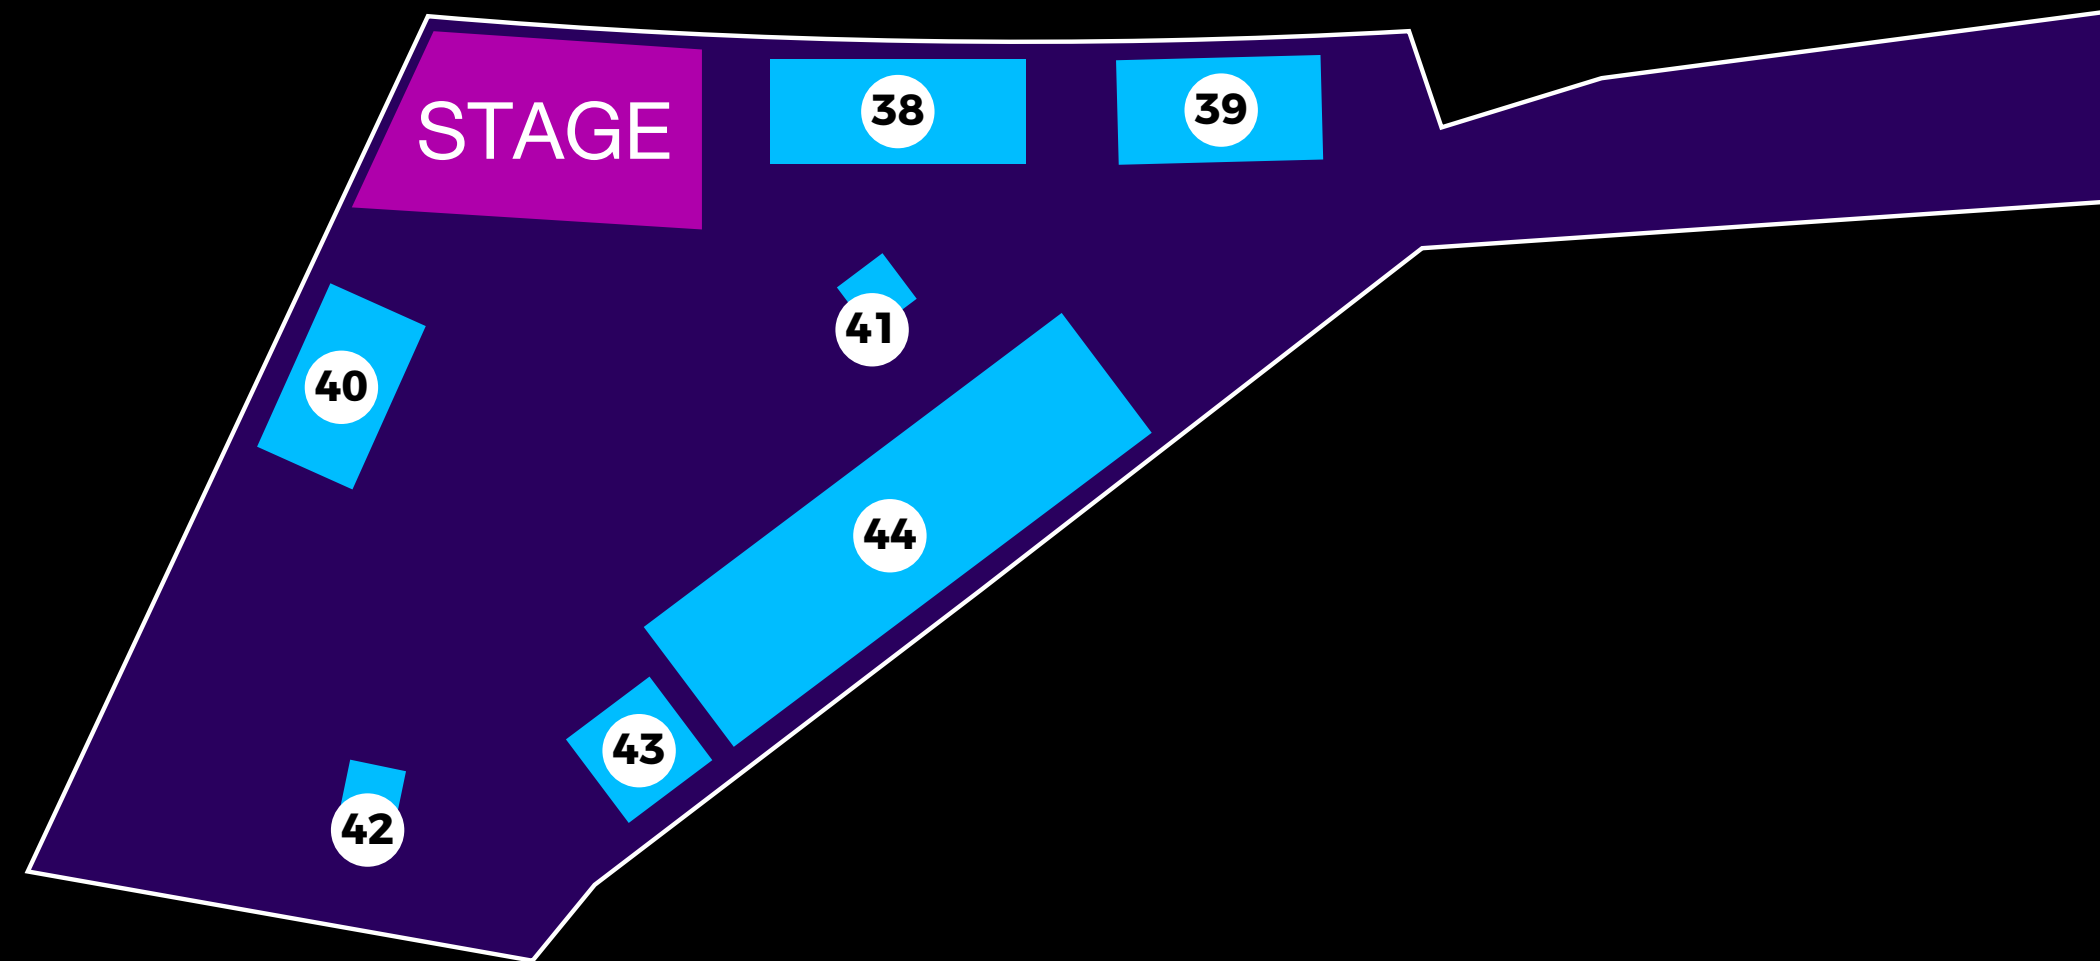

BALLROOM
AV-maailma

BALLROOM

38. LENOVO
39. EPSON
40. REOLINK
41. MULTIBRACKETS
42. JABRA
43. AOPEN
44. LG