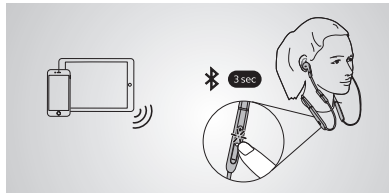

Fungerar med

 **Bluetooth**
Jabra.com/ANC

Hur du ansluter

Dator

Headsetet och Bluetooth-adaptorn är anslutna och redo att användas.

Tryck på Multi-function-knappen för att starta headsetet.

Mobila enheter

Säkerställ att öronsnäckorna är avstängda och håll sedan inne Multi-function-knappen i 3 sekunder tills LED-lampan blinkar blått. Följ ljudinstruktionerna för att ansluta till din mobiltelefon.