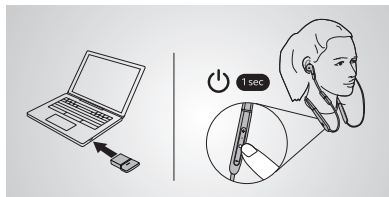

Hur du ansluter

Dator

Headsetet och Bluetooth-adaptorn är anslutna och redo att användas.

Tryck på Multi-function-knappen för att starta headsetet.