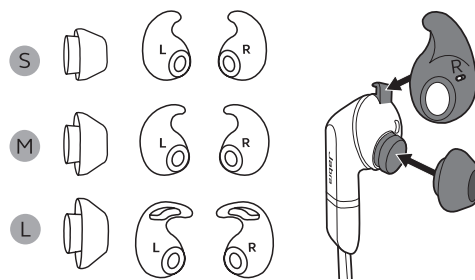

Fungerar med

 **Bluetooth**
Jabra.com/ANC

Hur du ansluter

Dator

Headsetet och Bluetooth-adaptorn är anslutna och redo att användas.

Tryck på Multi-function-knappen för att starta headsetet.

Mobila enheter

Säkerställ att öronsnäckorna är avstängda och håll sedan inne Multi-function-knappen i 3 sekunder tills LED-lampan blinkar blått. Följ ljudinstruktionerna för att ansluta till din mobiltelefon.

Hur du ansluter

Välj rätt EarGel och EarWing

För optimal ljudkvalitet, mixa och matcha de olika EarGel och EarWings-storlekarna för att få den bästa passformen för just dina öron.

Hur du använder

Busylight låter kollegorna få reda på när du inte vill bli avbruten.