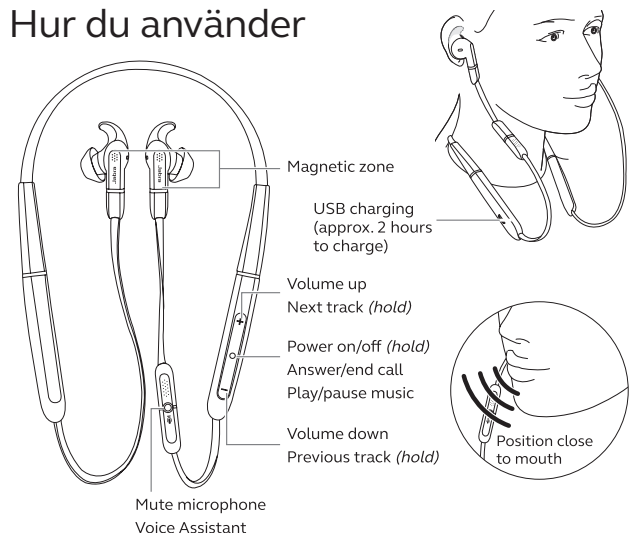

Fungerar med

 **Bluetooth**
Jabra.com/ANC

Hur du ansluter

Dator

Headsetet och Bluetooth-adaptorn är anslutna och redo att användas.

Tryck på Multi-function-knappen för att starta headsetet.

Mobila enheter

Säkerställ att öronsnäckorna är avstängda och håll sedan inne Multi-function-knappen i 3 sekunder tills LED-lampan blinkar blått. Följ ljudinstruktionerna för att ansluta till din mobiltelefon.

Hur du ansluter

Välj rätt EarGel och EarWing

För optimal ljudkvalitet, mixa och matcha de olika EarGel och EarWings-storlekarna för att få den bästa passformen för just dina öron.

Hur du använder

Busylight låter kollegorna få reda på när du inte vill bli avbruten.

Magnetiska öronsnäckor. För dem smidigt samman när de inte används.

| | Funktioner | Fördelar | Jabra Evolve 65e |
|-----------------------|--|---|---|
| Anslutning | Jabra Link 370 USB-adaptorn | Trådlös räckvidd på upp till 30 meter med dator | • |
| | Dubbel Bluetooth®-anslutning för PC, mobila enheter | Anslut till två Bluetooth®-enheter samtidigt | • |
| | Certifieringar | Skype for Business, Cisco, Avaya och fler | • |
| | Dubbelanslutning till enheter | Anslut till upp till 8 enheter | • |
| Ljud | Mikrofon | Bullerdämpande fyrmikrofonsteknologi | • |
| | Vindavledande in-ear-design | Förbättrad vindreducering | • |
| Användning | Laddningsbart batteri | Upp till 13 timmar | • |
| | Magneter i öronsnäckorna | När öronsnäckorna ansluts pausas din musik och dina samtal avslutas eller sätts i viloläge | • |
| | Busylight | Inbyggd Busylight på mikrofonlådan som fungerar som en "stör ej"-signal | • |
| | Ljudkontroll | Besvara/avsluta samtal - Avvisa samtal - Aktivera sekretess - Spårningskontroll ¹ - Pausa musik ¹ | • |
| | Tillbehör | Tre par EarGels™ i olika storlekar (S/M/L) | • |
| | Röstassistans | Åtkomst med en klick till Amazon Alexa, Siri® och Google Assistant™ ² | • |
| Kompatibilitet | För kompatibilitetsinformation, besök Jabra.se | |    |