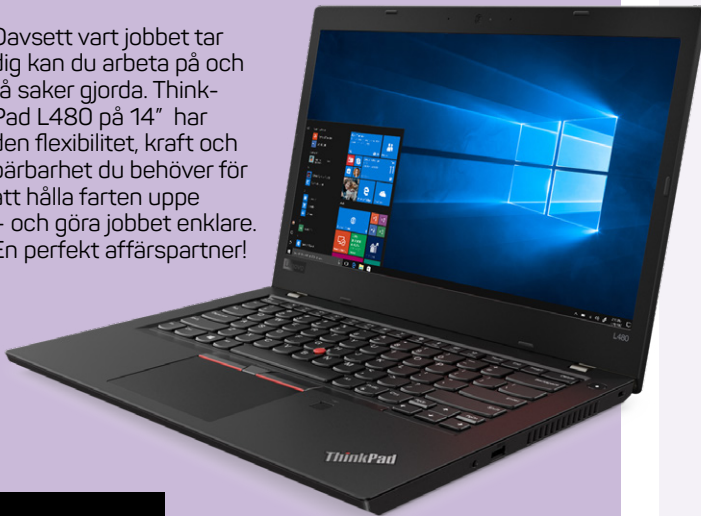

Lenovo

Lenovo

ThinkPad L480 14"

Oavsett vart jobbet tar dig kan du arbeta på och få saker gjorda. ThinkPad L480 på 14" har den flexibilitet, kraft och bärbarhet du behöver för att hålla farten uppe – och göra jobbet enklare. En perfekt affärspartner!