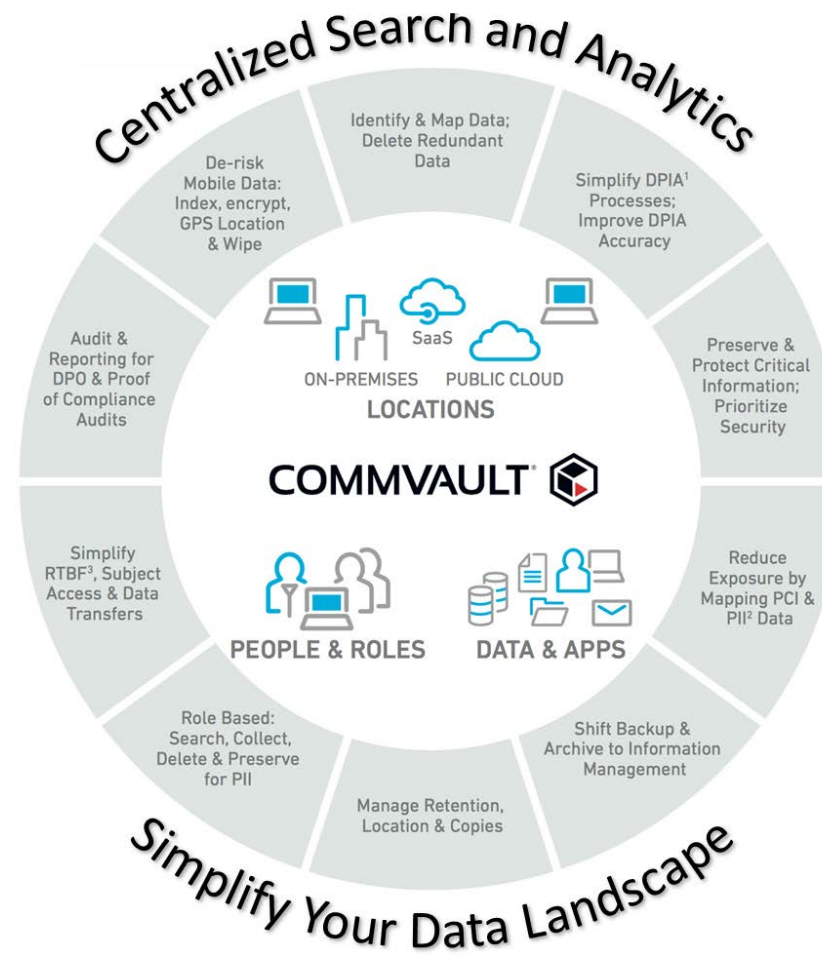

- Data integritet og tilgjengelighet
- Logging og sporbarhet

- Data integritet og tilgjengelighet
- Varsling
- Logging og sporbarhet

Berørte elementer av GDPR forordningen

Sophos

Synchronized Security

Sikring av data med sentral administrasjon og omfattende logging og sporingsmuligheter

Mimecast

Making email safer for business

E-post sikkerhet og kontinuitet

Thycotic

Privileged Access Management

Sikring av administrator-konti med sentral administrasjon og omfattende logging og sporingsmuligheter

CommVault

Data protection, management and archiving

Sikring og arkivering av data med Data Governance og søk med sentral administrasjon

StorageCraft

Backup and Disaster Recovery

Backup/Restore og DR lokalt og i sky