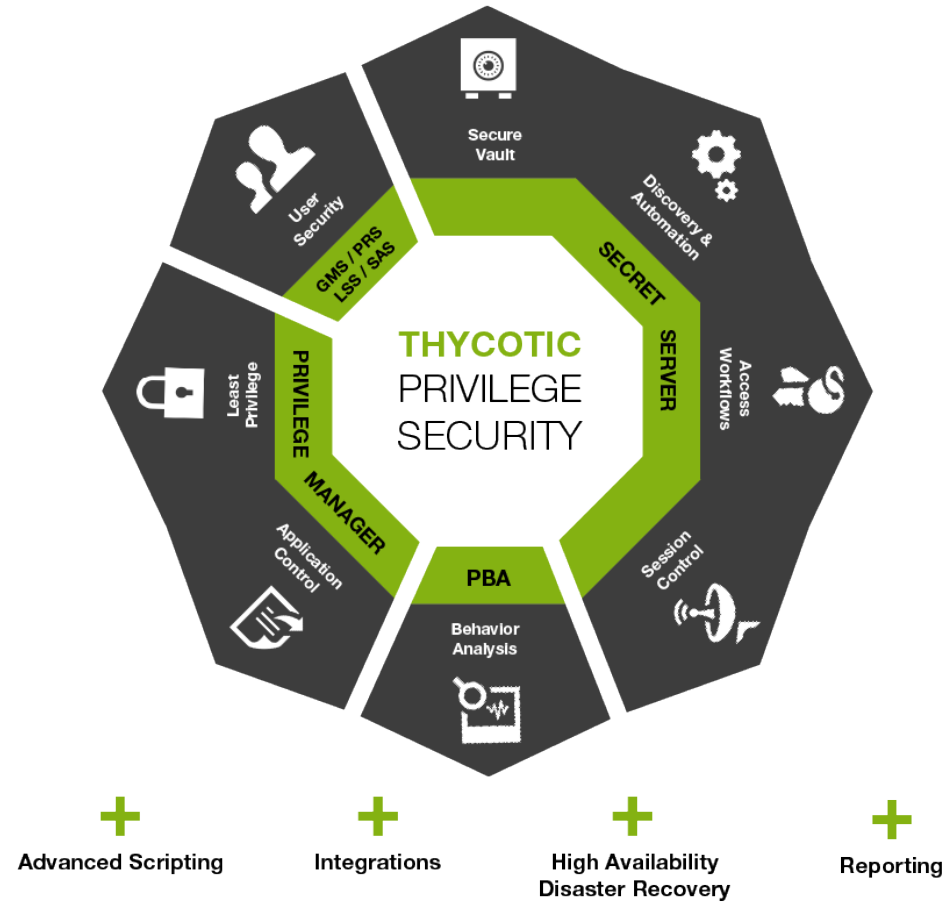

COMMAVAULT

- Backup & DR
- Arkivering og søk
- Data Governance

- Sikring av data
- Kryptering
- Varsling
- Logging og sporbarhet

- Data integritet og tilgjengelighet
- Varsling
- Logging og sporbarhet

- Sikring av administrator tilganger
- Varsling
- Logging og sporbarhet

- Data integritet og tilgjengelighet
- Logging og sporbarhet

- Data integritet og tilgjengelighet
- Varsling
- Logging og sporbarhet

Berørte elementer av GDPR forordningen

Sophos

Synchronized Security

Sikring av data med sentral administrasjon og omfattende logging og sporingsmuligheter

Mimecast

Making email safer for business

E-post sikkerhet og kontinuitet

Thycotic

Privileged Access Management

Sikring av administrator-konti med sentral administrasjon og omfattende logging og sporingsmuligheter

CommVault

Data protection, management and archiving

Sikring og arkivering av data med Data Governance og søk med sentral administrasjon

StorageCraft

Backup and Disaster Recovery

Backup/Restore og DR lokalt og i sky