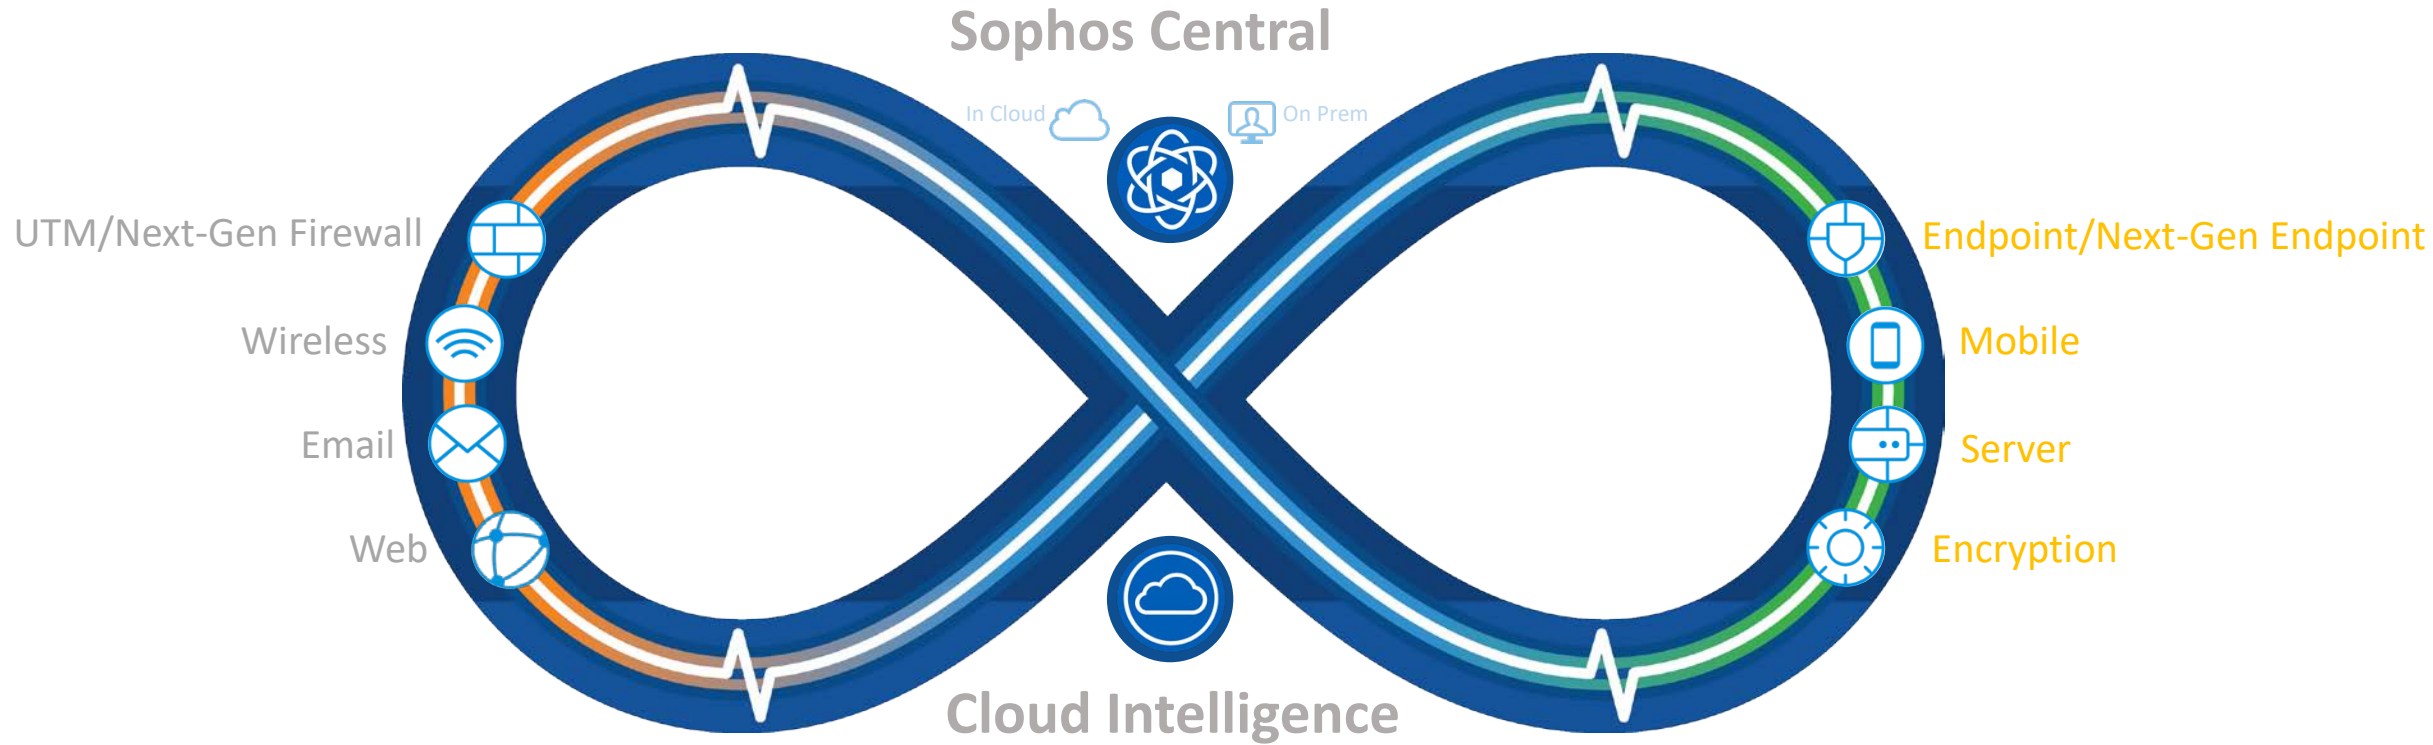

thycotic

- Privileged Access Management
 - Kontroll og administrasjon av administrator tilganger
 - Sesjonskontroll og logging

StorageCraft

- Backup & DR
 - Lokale data
 - O365
 - Google
 - Box
- Scale-Out lagring

- Data integritet og tilgjengelighet
- Logging og sporbarhet

- Data integritet og tilgjengelighet
- Varsling
- Logging og sporbarhet

Berørte elementer av GDPR forordningen

Sophos

Synchronized Security

Sikring av data med sentral administrasjon og omfattende logging og sporingsmuligheter