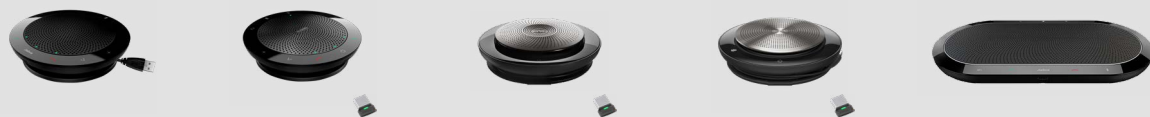

* Gælder kun Speak 710 og Speak 750.

NY – SPEAK 750

Tilgængelige varianter til Microsoft Teams og førende Unified Communications platforme

Link 370 USB Bluetooth Adapter
Forbinder til Speak 750 med en PC og softphone

SPEAK-SERIEN

SAMMENLIGNINGSOVERSIGT

FUNKTIONER/PRODUKT	SPEAK 410	SPEAK 510	SPEAK 710	SPEAK 750	SPEAK 810
Klasse	Middel	Middel	Premium	Premium	Professionel
Type af lokale	Mindre mødelokale	Mindre mødelokale	Personligt kontor	Huddle-rum	Konferencerum
Antal deltagere	Op til 4	Op til 4	Op til 6	Op til 6	Op til 15
Fuld duplex lyd	Nej	Nej	Nej	Ja	Nej
Taletid	-	Op til 10 timer	Op til 15 timer	Op til 10 timer	-
Omnidirektionel mikrofon	Ja	Ja	Ja	Ja	6 ZoomTalk™ mikrofoner
Rækkevidde	-	Op til 30m	Op til 30m	Op til 30m	-
Bluetooth	Nej	Ja	Ja	Ja	Ja
USB Bluetooth Adapter	Nej	Ja	Ja	Ja	Nej
Trådløs	Nej	Ja	Ja	Ja	Nej
Link knap	Nej	Nej	Ja	Ja	Nej
Microsoft Teams knap	Nej	Nej	Nej	Ja ¹	Nej
Smart knap ²	Ja	Ja	Ja	Ja	Nej
Bærbar	Ja	Ja	Ja	Ja	Nej
Ideel til	Opkald	Opkald	Opkald & musik	Opkald & musik	Opkald, musik & multimedia