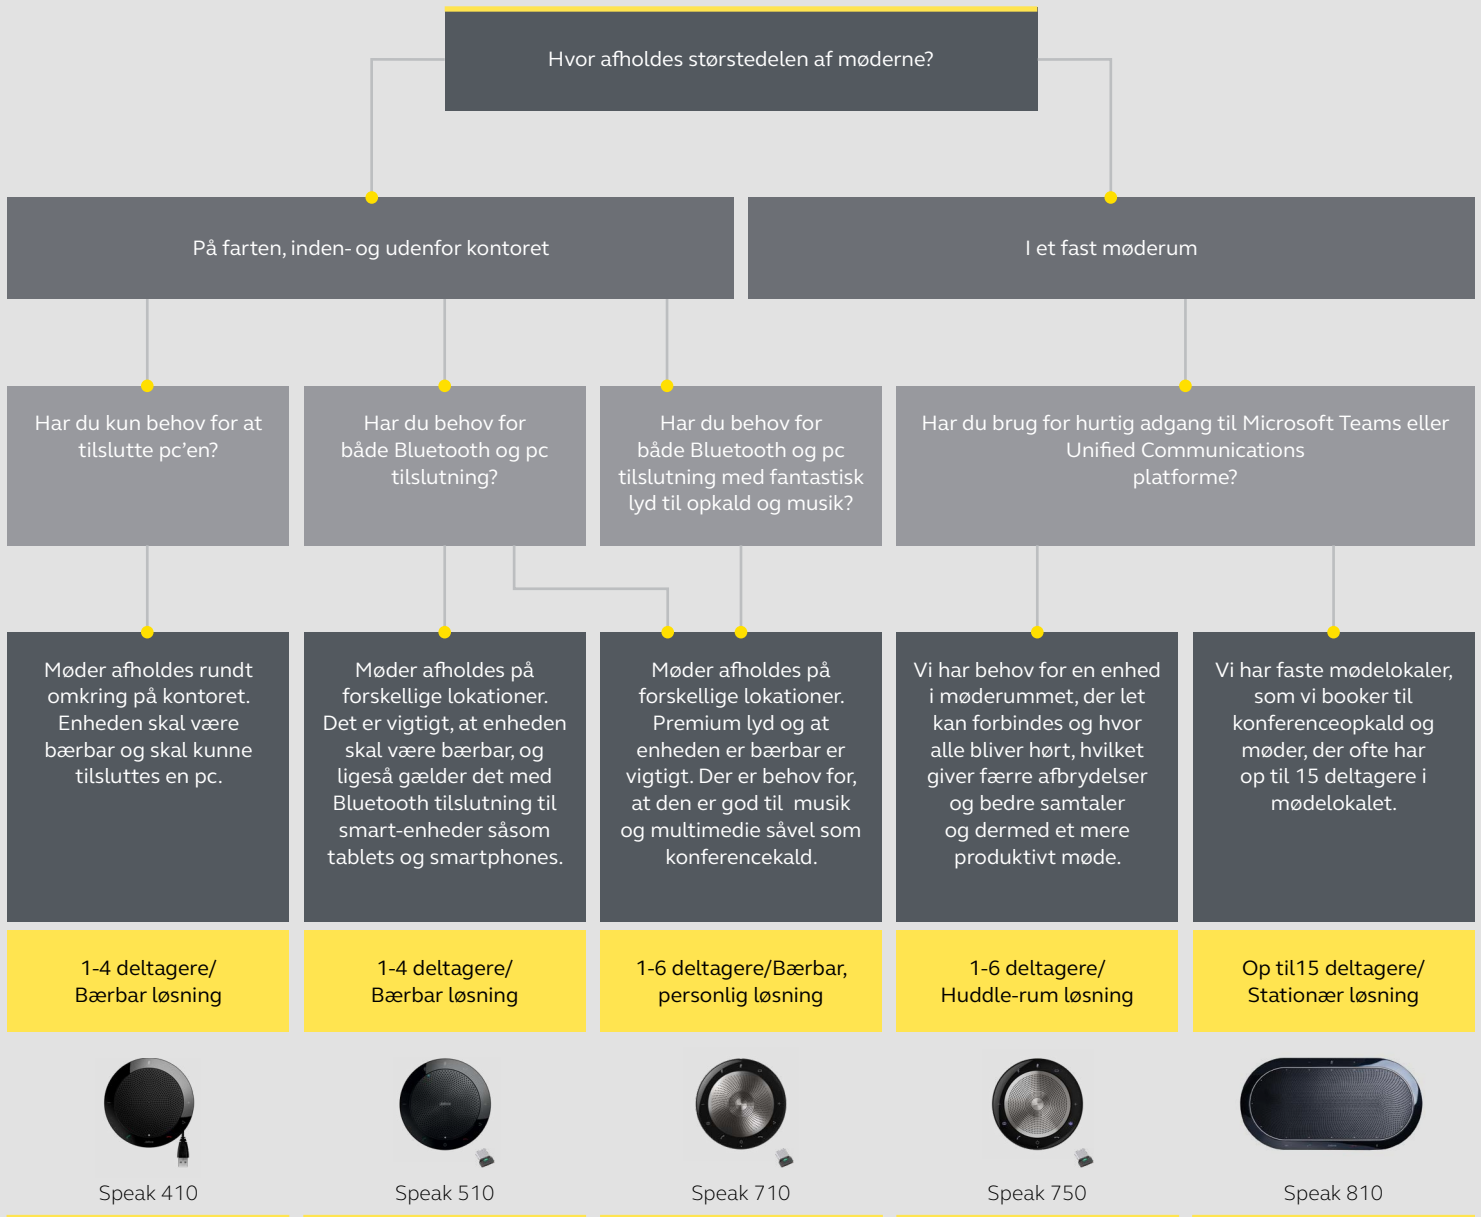

Vælg den rigtige enhed

Når du leder efter den perfekte løsning til konferencer, er der nogle overvejelser, du skal gøre dig:

Find ud af mere på jabra.dk/speak