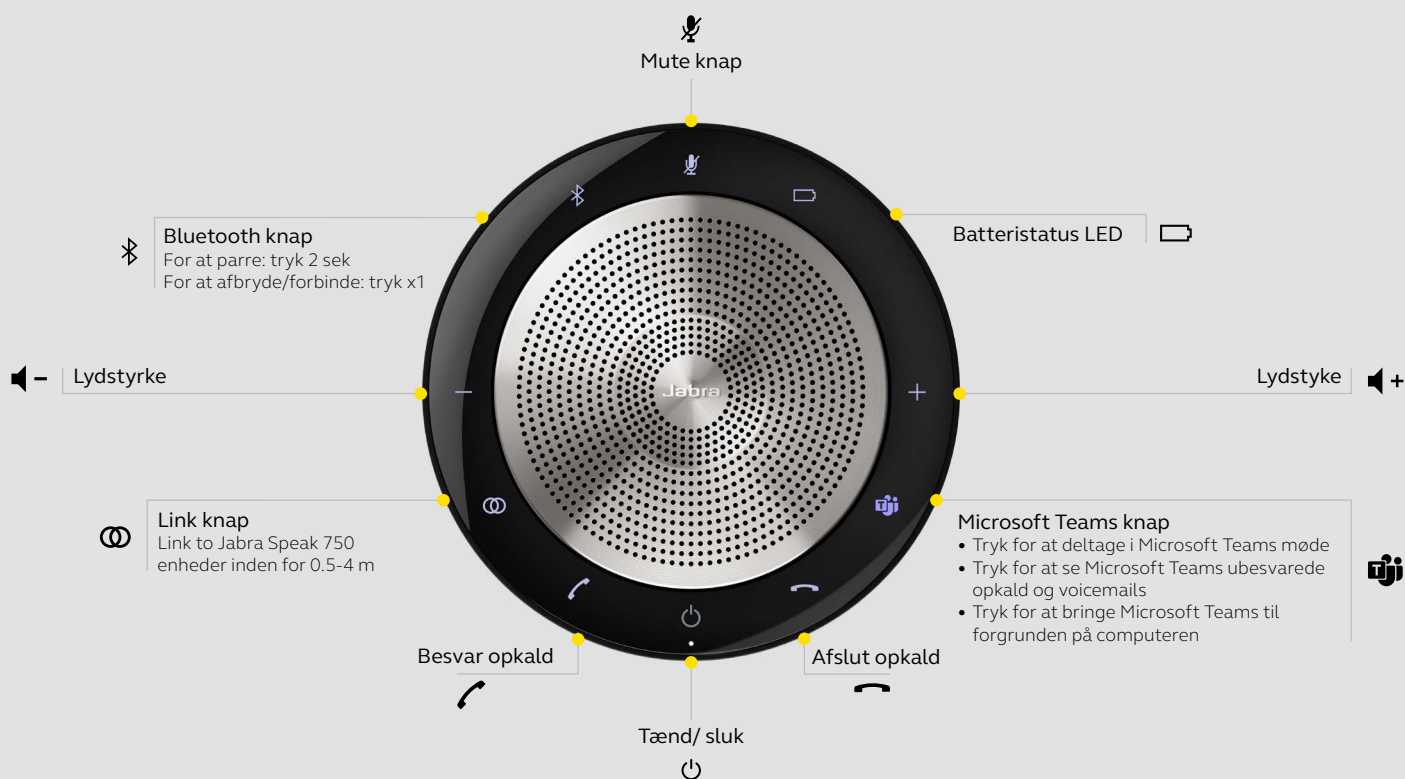

SPEAK-SERIEN

SAMMENLIGNINGSOVERSIGT

FUNKTIONER/PRODUKT	SPEAK 410	SPEAK 510	SPEAK 710	SPEAK 750	SPEAK 810
Klasse	Middel	Middel	Premium	Premium	Professionel
Type af lokale	Mindre mødelokale	Mindre mødelokale	Personligt kontor	Huddle-rum	Konferencerum
Antal deltagere	Op til 4	Op til 4	Op til 6	Op til 6	Op til 15
Fuld duplex lyd	Nej	Nej	Nej	Ja	Nej
Taletid	-	Op til 10 timer	Op til 15 timer	Op til 10 timer	-
Omnidirektionel mikrofon	Ja	Ja	Ja	Ja	6 ZoomTalk™ mikrofoner
Rækkevidde	-	Op til 30m	Op til 30m	Op til 30m	-
Bluetooth	Nej	Ja	Ja	Ja	Ja
USB Bluetooth Adapter	Nej	Ja	Ja	Ja	Nej
Trådløs	Nej	Ja	Ja	Ja	Nej
Link knap	Nej	Nej	Ja	Ja	Nej
Microsoft Teams knap	Nej	Nej	Nej	Ja ¹	Nej
Smart knap ²	Ja	Ja	Ja	Ja	Nej
Bærbar	Ja	Ja	Ja	Ja	Nej
Ideel til	Opkald	Opkald	Opkald & musik	Opkald & musik	Opkald, musik & multimedia