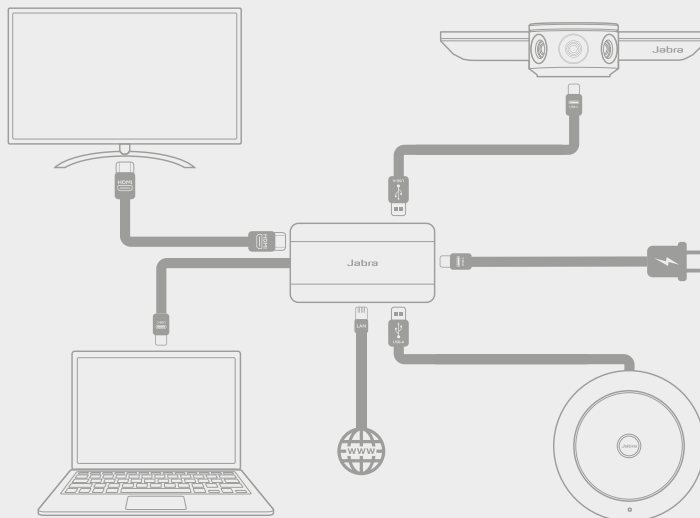

Øjeblikkeligt samarbejde

Plug-and-play teknologi lader dig samarbejde med andre hurtigt og nemt ved at give problemfri video- og lydkonference til dit huddle-rum.

Alsidig kompatibilitet

Kompatibel med alle førende lyd- og videokonference løsninger. Certificeret til brug med Microsoft Teams og virker med Zoom, Cisco Webex og mange flere.

* Se jabra.dk/commercial-claims

Sådan forbinder du

Optimalt samarbejde

For en optimal samarbejdsoplevelse, installerer Jabra PanaCast Hub'en i dit huddle-rum som et stationært mediehandteringscenter.

Når det er installeret, vælg Jabra PanaCast som standard kamaraenhed til din UC platform, og så kan du nemt sætte hub-kablet til din PC eller bærbare computer for at starte mødet.

Jabra PanaCast	Funktioner	Fordele
Video	180° visningsfelt	Naturlig visning uden forvrængning
	Panoramisk-4K kvalitet	Alle fremstår skarpt og er i fokus
Software	Intelligent Zoom	Inkluderer automatisk alle team-medlemmer i samtalen
	Vivid HDR	Optimerer kvaliteten under varierende lyskvalitet
	Whiteboard**	Fanger alle detaljerne på et whiteboard i realtid og forbedrer læsbarheden
Brugervenlig	Plug-and-play connectivity	Øjeblikkeligt samarbejde
	180° Video-flip	Den vender automatisk video-feedet, hvis enheden er installeret på hovedet
Kompatibilitet	Certificeret til Microsoft Teams og virker med Cisco Webex, Zoom og mange flere. For mere information omkring kompatibilitet, gå til jabra.dk	