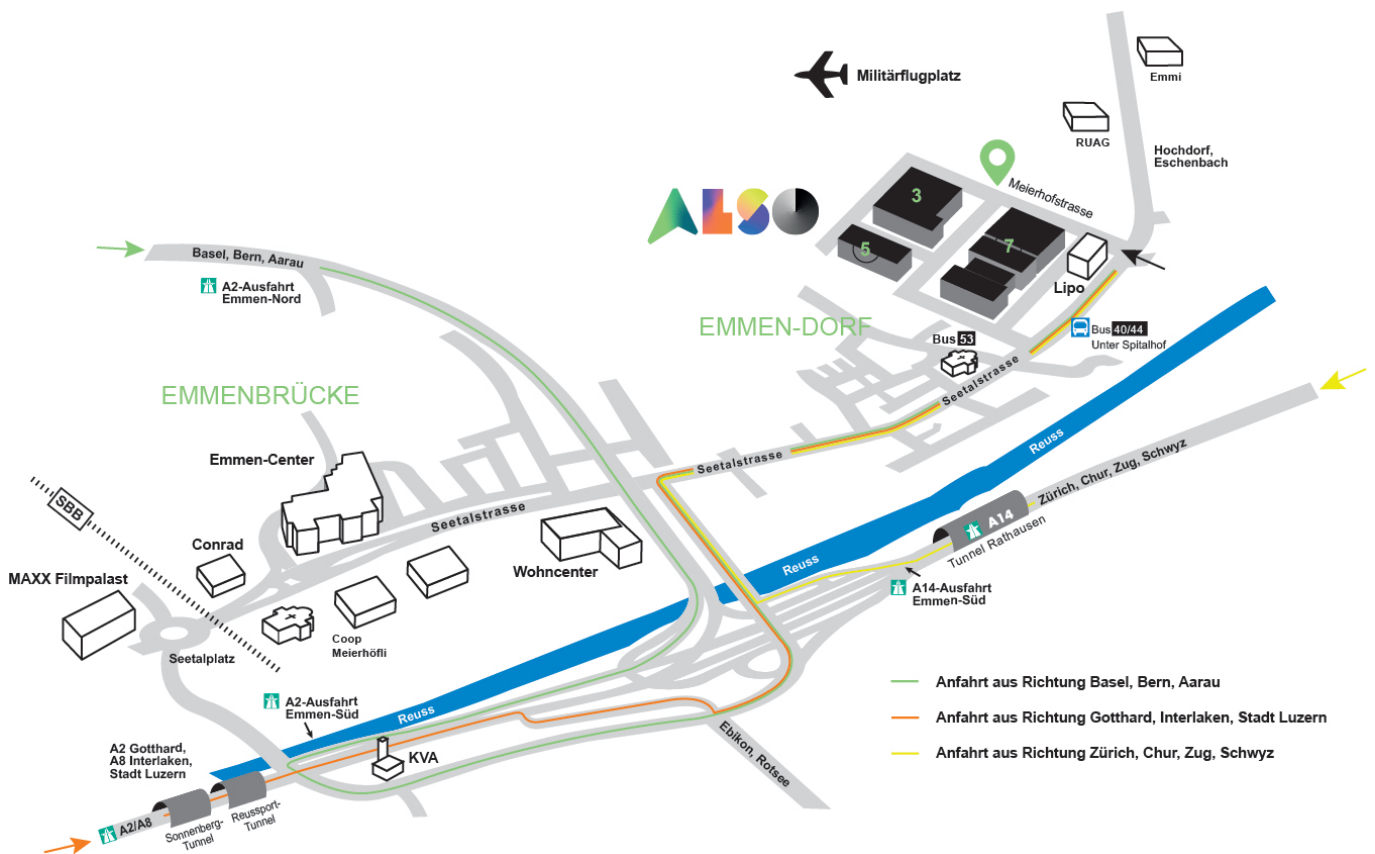

So finden Sie uns:

Aus Richtung Zürich, Chur, Zug und Schwyz

- ▶ A14-Ausfahrt Emmen-Süd
- ▶ Richtung Emmen
- ▶ Richtung Hochdorf bis LIPO-Möbel
- ▶ bei LIPO-Möbel links einbiegen

Aus Richtung Basel, Bern und Aarau

- ▶ A2-Ausfahrt Emmen-Süd
- ▶ Richtung Ebikon, Rotsee, Spital
- ▶ vorbei an der KVA (Kehrichtverbrennungs-Anlage)
- ▶ Richtung Hochdorf bis LIPO-Möbel
- ▶ bei LIPO-Möbel links einbiegen

Aus Richtung Gotthard, Interlaken und Luzern

- ▶ A2/A8-Ausfahrt Emmen-Süd
- ▶ Richtung Hochdorf bis LIPO-Möbel
- ▶ bei LIPO-Möbel links einbiegen

Öffentliches Verkehrsmittel ab Luzern-Bahnhof

- ▶ Bus Nr. 40 oder 44 ab Emmenbrücke Bahnhof alle 15 oder 30 Minuten bis Station «Emmen Unter Spitalhof»
- ▶ anschliessend ca. 5 Minuten zu Fuss

3 Logistik-Center:
Meierhofstrasse 3
CH-6032 Emmen
Abholer-Öffnungszeiten:
08:30 – 12:00 Uhr und 13:00 – 18:00 Uhr

5 ALSO Schweiz AG
Meierhofstrasse 5
CH-6032 Emmen
Telefon +41 41 266 11 11
info-ch@also.com