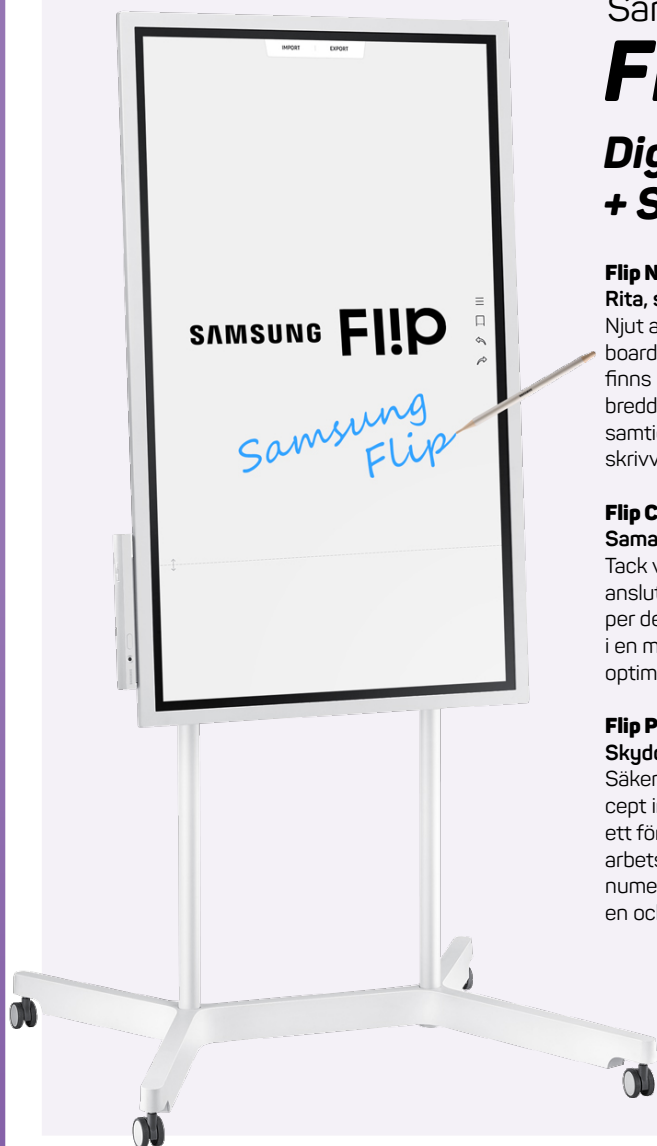

Njut av en slät och traditionell whiteboard i ett flexibelt digitalt format som finns i en mängd olika färger, stilar och bredder. Upp till 4 personer kan skriva samtidigt med valfritt objekt som skrivverktyg.

Flip Capture

Samarbeta och digitalisera enkelt

Tack vare Samsung Flips många anslutningsmöjligheter kan arbetsgrupper dela och göra anteckningar direkt i en mängd olika dokumenttyper med optimal grafisk kvalitet.

Flip Protection

Skydda dina värdefulla koncept

Säkerställ att dina banbrytande koncept inte hamnar i fel händer tack vare ett förbättrat säkerhetssystem. Varje arbetsgrupp kan ange ett eget unikt numerisk lösenord för att låsa displayen och hindra att känsligt innehåll visas.

Flip Connection

Flexibla anslutningsmöjligheter

Samsung Flips anslutningsmöjligheter säkerställer en fullt synkroniserad och användarvänlig samarbetsupplevelse. Anslut dina personliga enheter till huvudskärmen för interaktiv presentationer, anteckningar och delning.

Flip Synchronization

Synkroniserad bild och kontroll

Funktionen Touch Out Control gör det möjligt att synkronisera personliga enheter till Flip för visning och kontroll i realtid. Ändringarna som görs på huvudskärmen överförs automatiskt till den personliga enheten och tvärtom, för optimal effektivitet.

- ✔ Samsung Flip WM55H - 55" Klass
- ✔ WMH Series LED-pekskärm
- ✔ Tizen OS 3.0
- ✔ 4K UHD (2160p) 3840 x 2160
- ✔ + flip stand