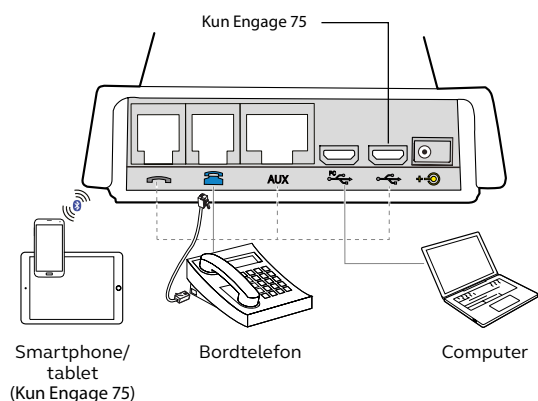

Kom i gang

Forbind til strøm