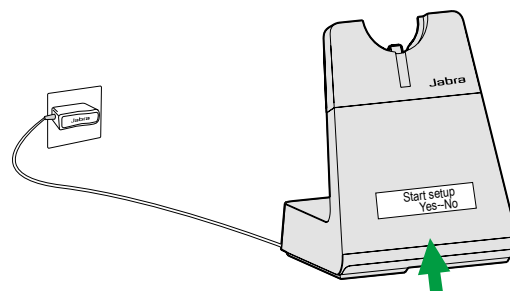

Kom i gang

Forbind til strøm