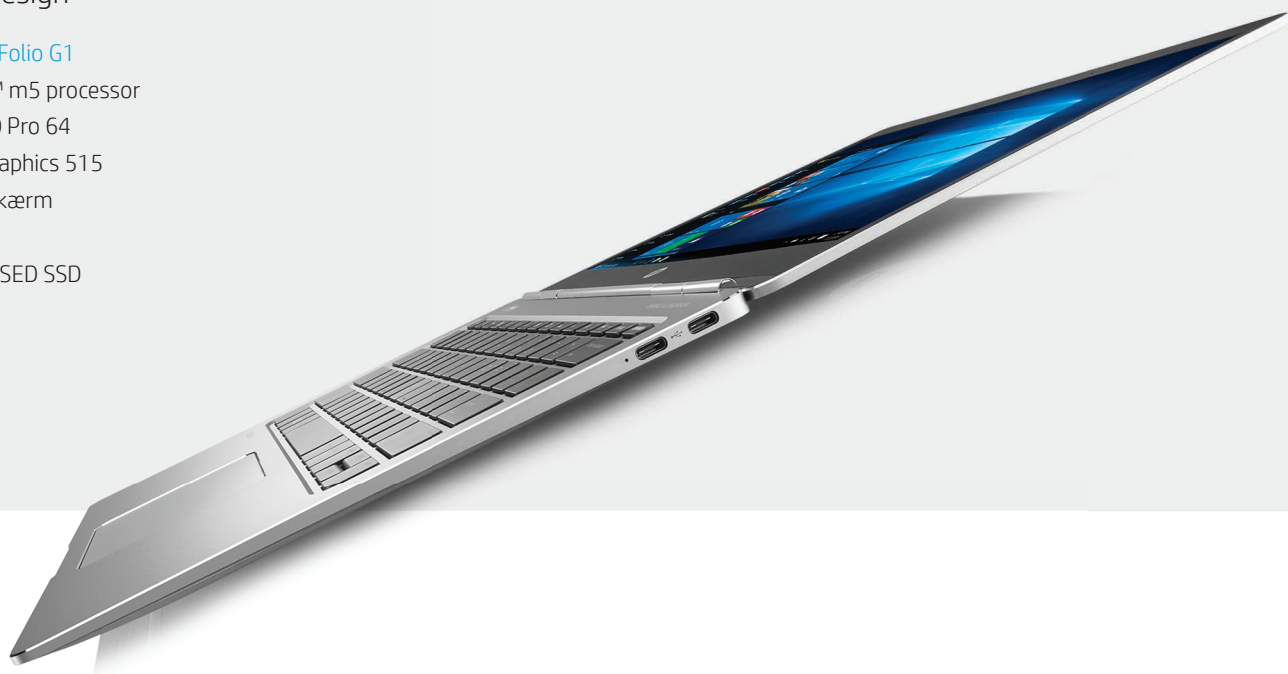

HP EliteBook Folio G1

Udsøgt håndværk forenet med enestående ydeevne

Fremragende håndværk og enestående funktioner er forenet i HP EliteBook Folio. Med omhyggeligt udvalgte materialer og førsteklasses funktioner, der er optimeret til samarbejde, er den et naturligt valg for alle, der sætter pris på en problemfri oplevelse. Med en tykkelse på kun 12,4 mm er den tyndere end et AA-batteri, og den vejer under 1 kg.

Til dig, der ønsker et elegant og holdbart design

HP EliteBook Folio G1

- Intel® Core™ m5 processor
- Windows 10 Pro 64
- Intel® HD Graphics 515
- 12,5" FHD skærm
- 8 GB RAM
- 256 GB M.2 SED SSD

Art. nr. V1C40EA

Tilbehør

HP Elite 65 W Thunderbolt 3-dockingstation
Skab en effektiv og strømlinet arbejdsplads uden kabelrod med HP Thunderbolt 3-dockingstationen.

Art. nr. P5Q54AA

HP USB-C-hub til rejsebrug
Med en HP USB-C™-hub til rejsebrug får du enklere tilslutning af mobile udvidelser og mulighed for at øge produktiviteten, uanset hvor du er. Den kan bruges til tilslutning samt til opladning af HP's 3-i-1-enheder, Detachable- eller Notebook-pc'er.

Art. nr. Z9G82AA

HP Elite-læderetui til 13,3"
Vis dig fra den professionelle side både på og uden for kontoret med et 13,3" HP Elite-læderetui (35,56 cm), som beskytter den bærbare computer eller tablet-pc'en på 33,78 cm (13,3") og bevarer dens elegante udseende.

Art. nr. M5B12AA

3yr NBD onsite + ADP Care Pack
3 års support næste hverdag på stedet med dækning af hændelige skader.

Art. nr. UC279E