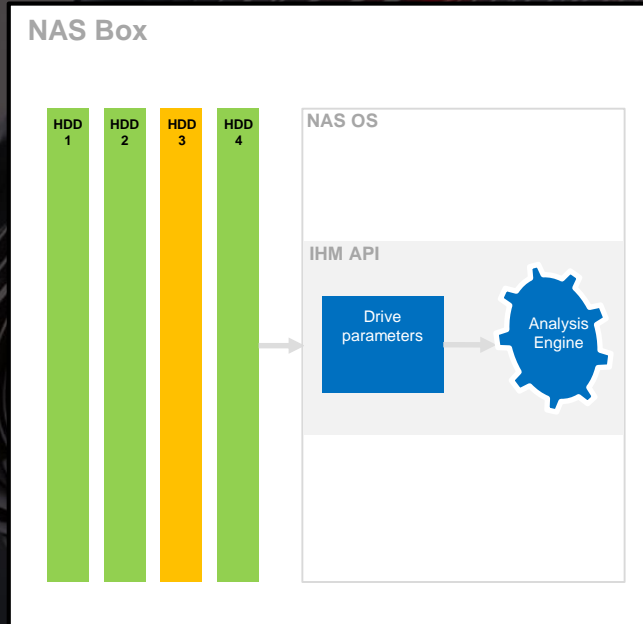

3

Wiederherstellung

Der Zugriff auf die Seagate® Data Recovery Services garantiert eine sichere Umgebung zur Datenwiederherstellung im Falle eines Datenverlusts.

(Laufzeit von zwei Jahren im Lieferumfang der IronWolf Pro enthalten)

Übersicht der Architektur und Funktionsweise des IHM

Storage Manager

The screenshot shows the 'Storage Manager' interface. The left sidebar has 'HDD/SSD' selected, indicated by a red arrow. The main panel shows 'HDD/SSD' with tabs for 'Health Info' and 'Secure Erase'. Under 'Health Info', three disks are listed: