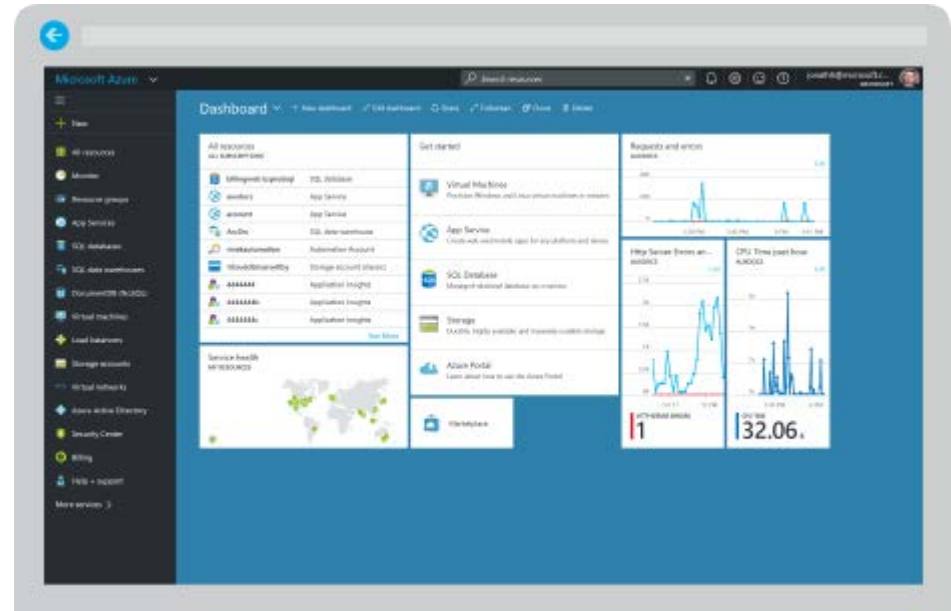

Multi Marketplace - Tool

Nutzen Sie den Vorteil von multiplen Marktplätzen

Reihung der bevorzugten Marktplätze
Special Deal pricing

The screenshot shows the 'MEINE MARKTPLÄTZE' (My Marketplaces) section of the ALSO web application. The interface includes a navigation bar at the top with links for 'Startseite', 'Marktplatz', 'Verkäufe', 'Bereitstellung', 'Reporting', and 'Support'. The user's name 'Lukas Schneider (DEMO)' is visible in the top right corner. The main content area displays a table of marketplaces with columns for 'Price Priority', 'Title', 'Customers', and 'Services'. A 'Create marketplace' button is located at the top of the table.

ALSO Cloud & Microsoft Azure

Buchung, Bereitstellung und Verrechnung aus einer Hand

Bereitstellung der Azure Subscription aus dem ACMP

Kostenkontrolle durch Setzung von Trashhold

Detaillierte Reports für Kunden und Reseller

Anzeige in Power BI Reports

Simple Azure Skus (Win Server, Azure Backup)

ALSO Cloud & Microsoft 365

Microsoft 365 – Suite „Das Produkt des Jahres 2018“

- Microsoft 365 Business
- Microsoft 365 E3
- Microsoft 365 E5