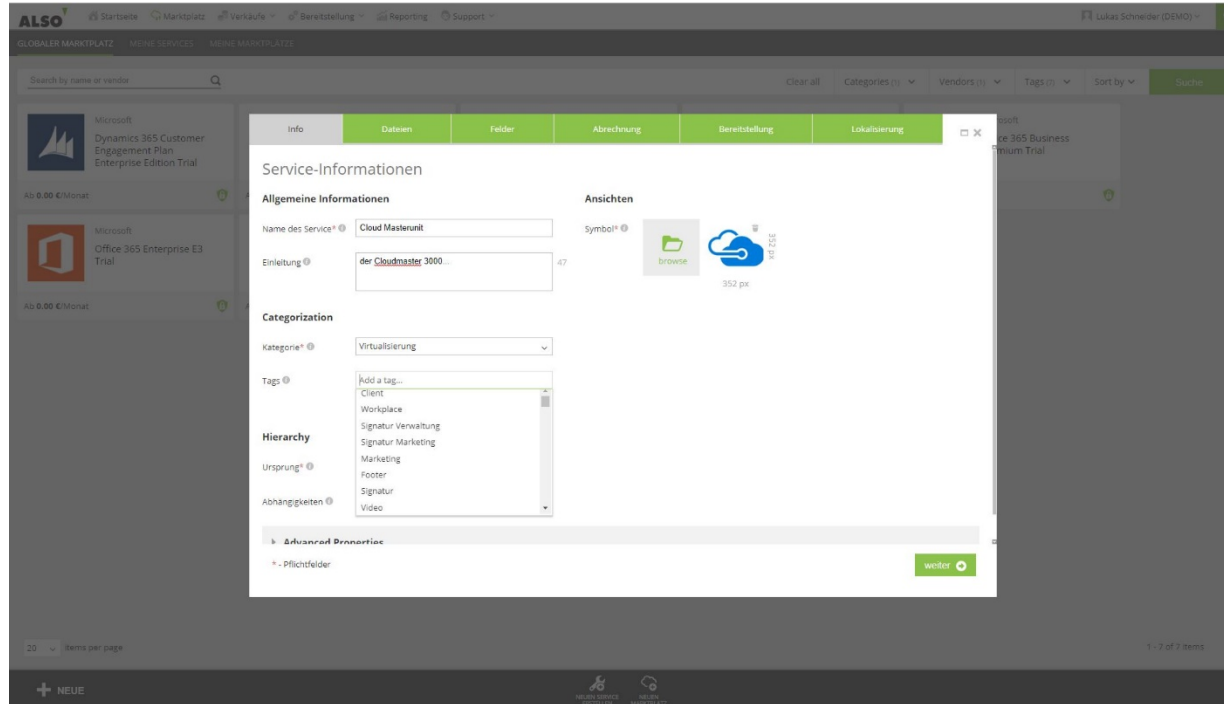

ALSO

ALSO

Der ALSO Private Product Catalogue

Managed Services

Ergänzen Sie das bestehende Portfolio um Ihre eigenen Services!

Wir sind für Sie da!

- Beratung und Support
- persönliche Schulungen
- Webinare
- Online Trainings
- Implementierung in Ihre Arbeitsprozesse
- Azure Hands-on Trainings
- Azure integration support
- Aktuelle Offer: Microsoft 365