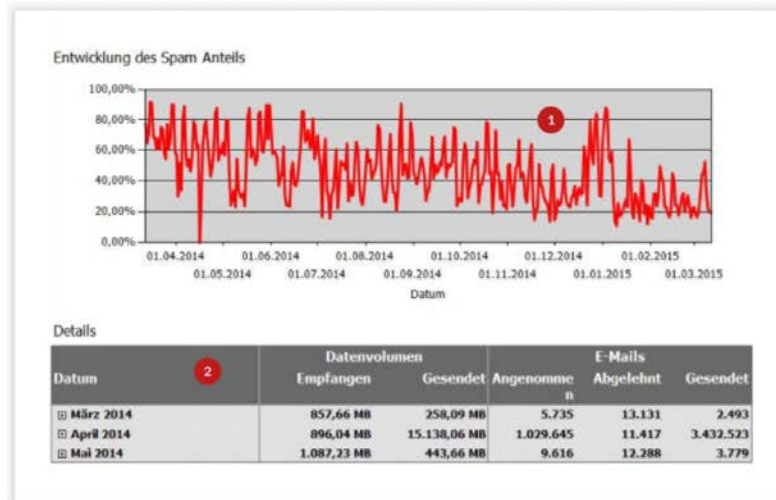

Hesteller Mix: noSpam proxy®

**No Spam Proxy:
Komfortable Sicherheit
für die gesamte E-Mail
Kommunikation**

NoSpamProxy bietet Unternehmen zuverlässigen Schutz vor Spam und Ransomware, sichere E-Mail Verschlüsselung und einfachen, sicheren Versand großer Dateien.

Highlights

- Sender- und Empfänger-Reputationsmanagement
- intelligentes Anhangsmanagement und Content-Disarming
- Level-of-Trust-Technologie
- integrierte Zero-Hour-Lösung von Cyren
- Pattern Detection™ (RPD™) Technologie
- Echtzeit-Überprüfung von über 2 Milliarden Nachrichten pro Tag

MEHR ERFAHREN