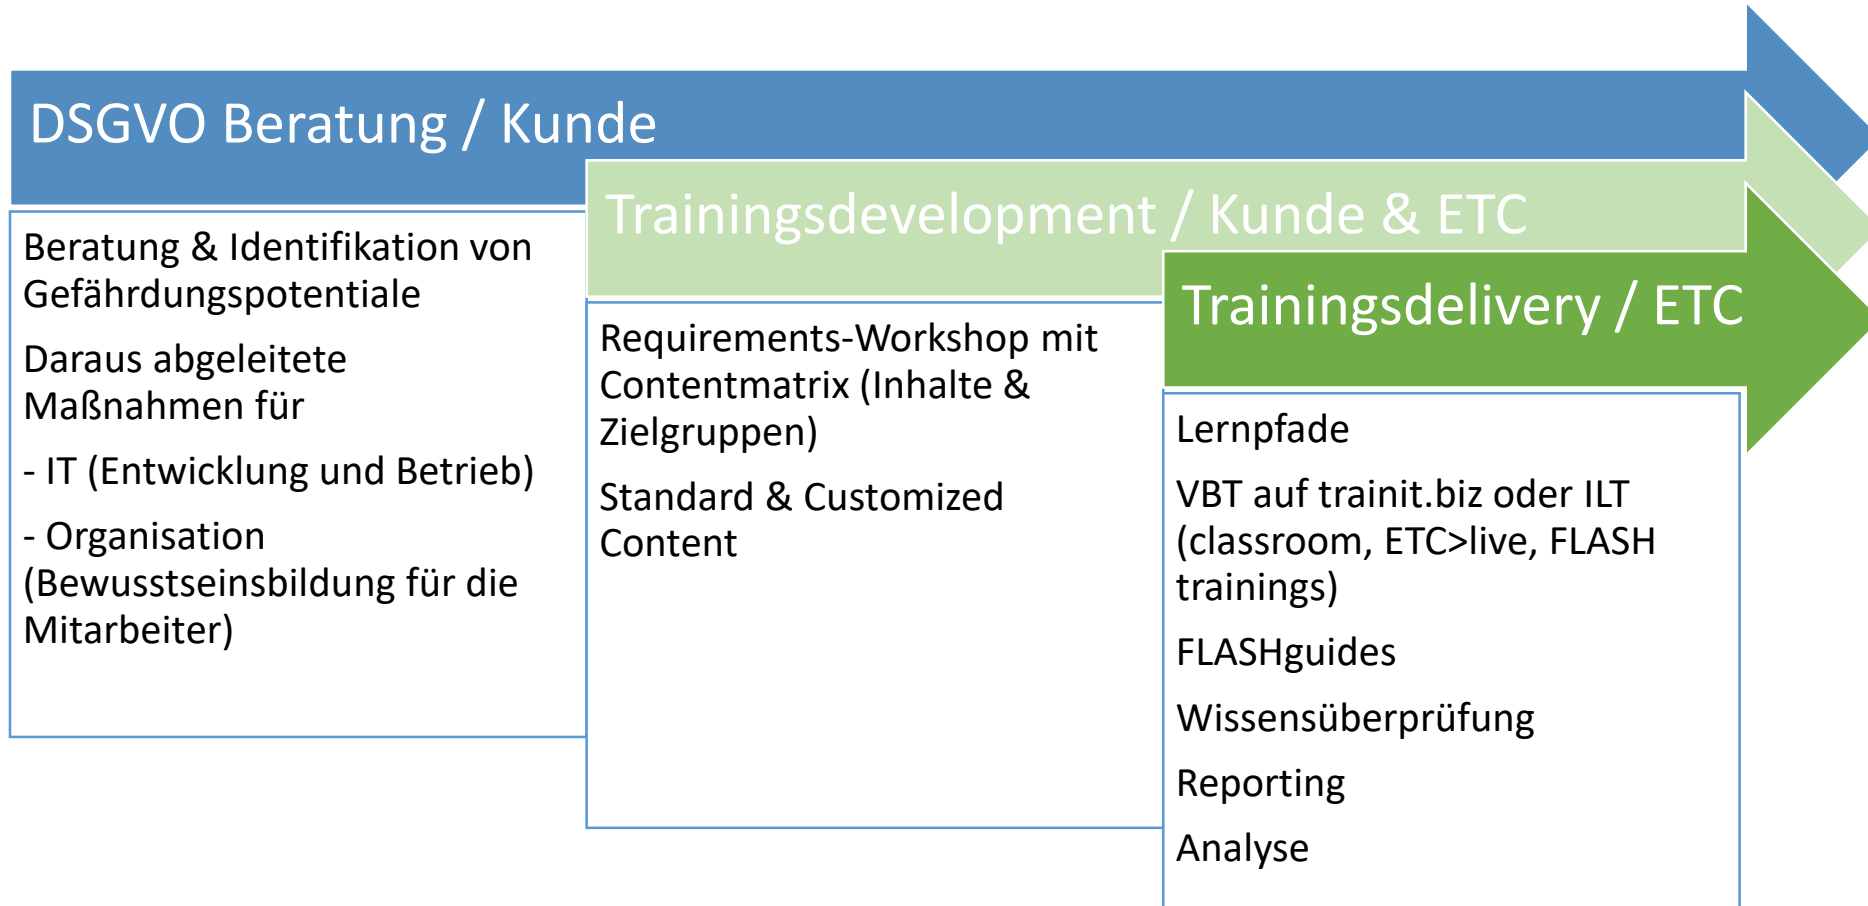

Benchmarks
Projektbilanz
Folgeaktivität

LAURA am Beispiel Security Awareness

DSGVO Beratung & Schulungskonzept

Beispielmodul PW Sicherheit

Lernpfad zum Modul Passwortsicherheit

Beispiel auf trainIT.biz

The screenshot shows the trainIT.biz interface. The top navigation bar includes 'Seminarangebot', 'Programme', and 'Christoph B'. The main content area displays a 'Wissensüberprüfung' (Knowledge Check) for the 'Password Security' module. The interface includes a 'Lesezzeichen' (Bookmark) button, a 'Vorherige' (Previous) button, and a 'Nächste' (Next) button. The knowledge check consists of two questions: