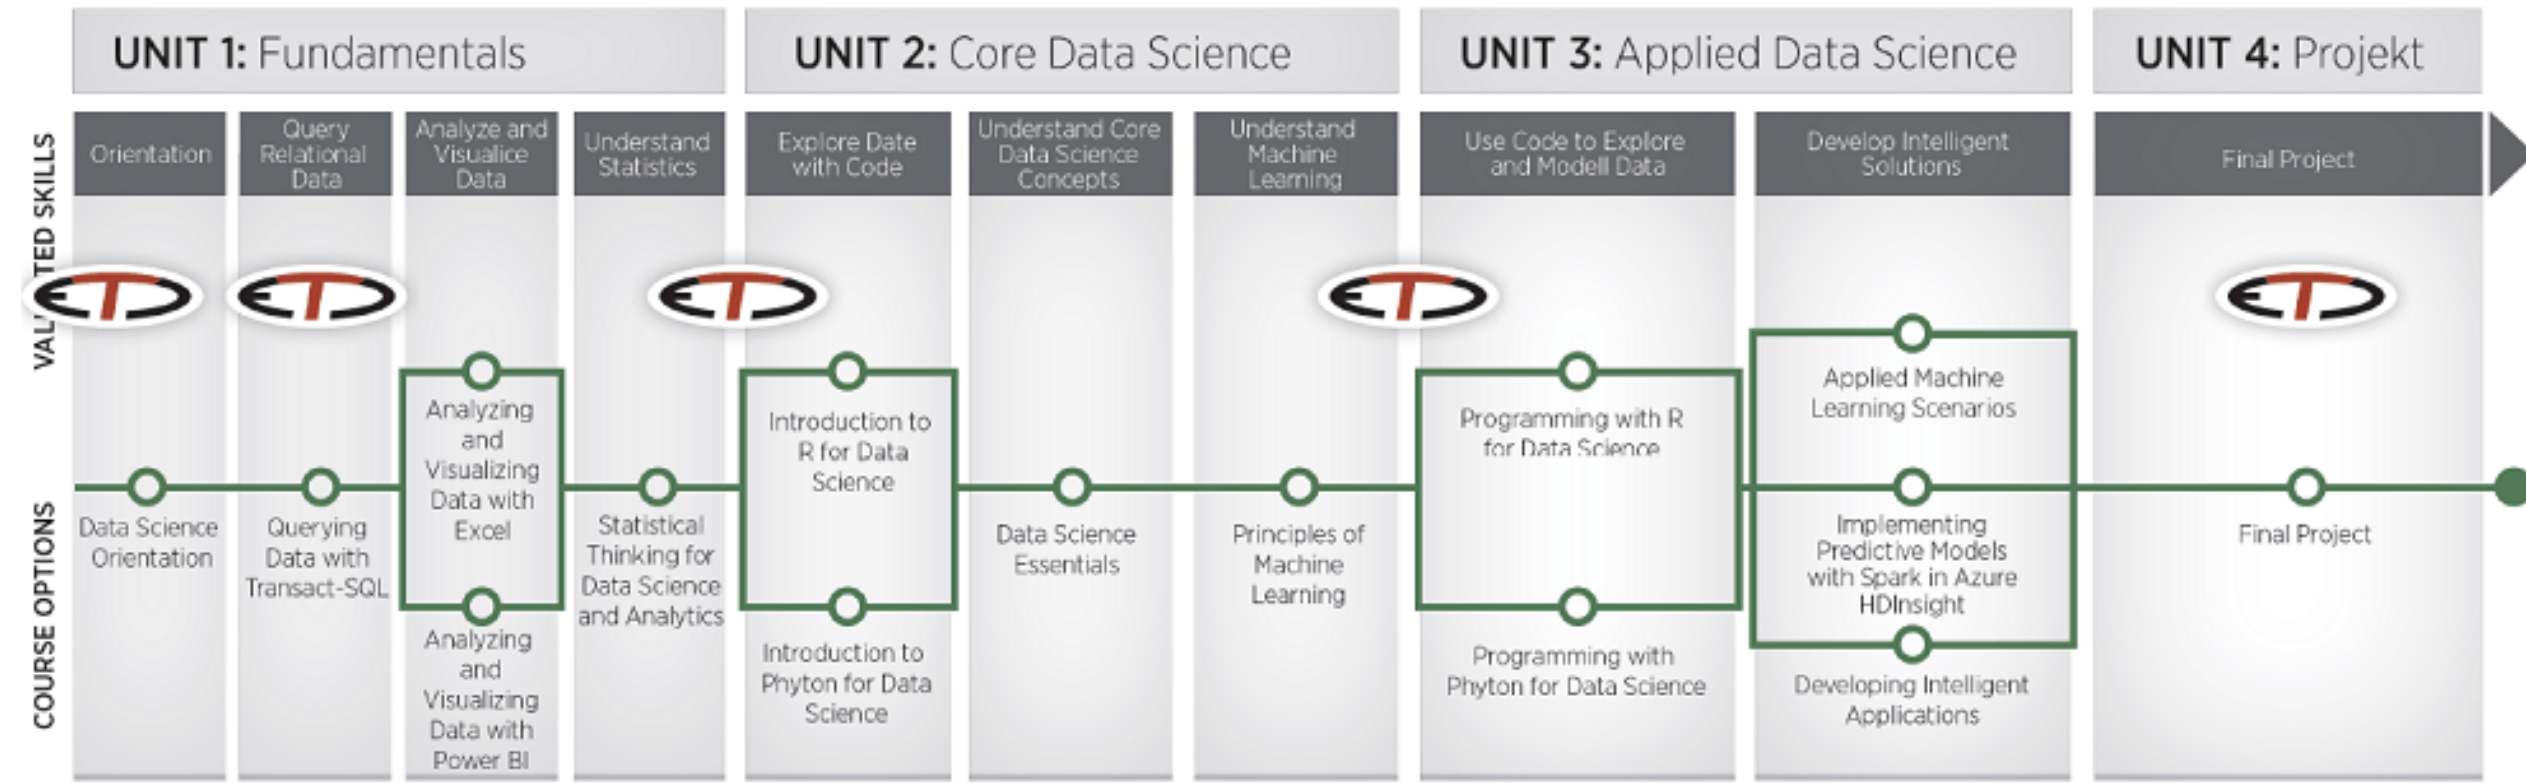

Möglicher Ablauf