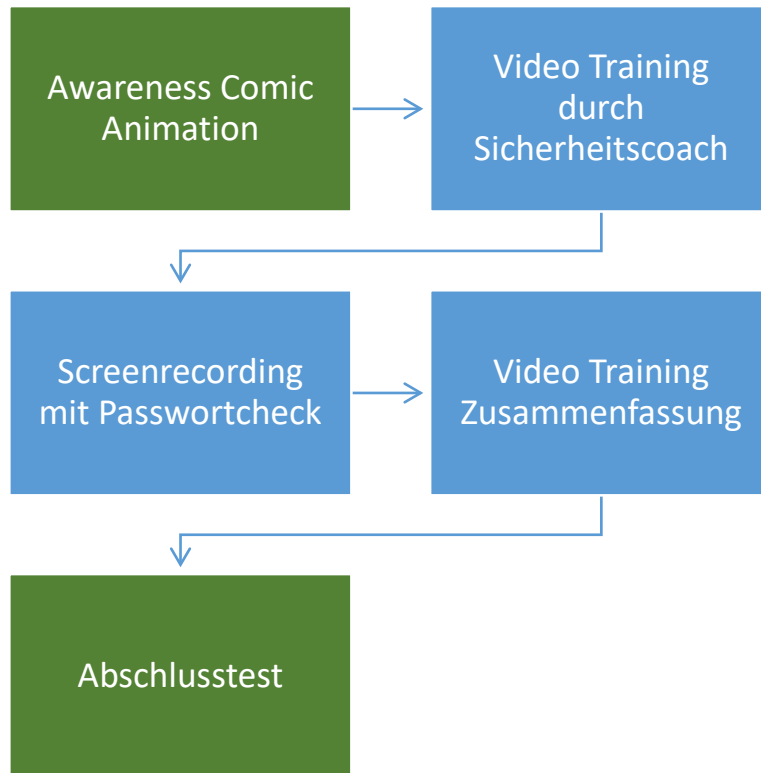

Benchmarks
Projektbilanz
Folgeaktivität

LAURA am Beispiel Security Awareness

DSGVO Beratung & Schulungskonzept

Beispielmodul PW Sicherheit

Lernpfad zum Modul Passwortsicherheit

Beispiel auf trainIT.biz

The screenshot shows the trainIT.biz interface. The top navigation bar includes 'Seminarangebot', 'Programme', and 'Christoph B'. The main content area displays a 'Wissensüberprüfung' (Knowledge Check) for the 'Password Security' module. The interface includes a 'Lesezzeichen' (Bookmark) button, a 'Vorherige' (Previous) button, and a 'Nächste' (Next) button. The knowledge check consists of two questions: