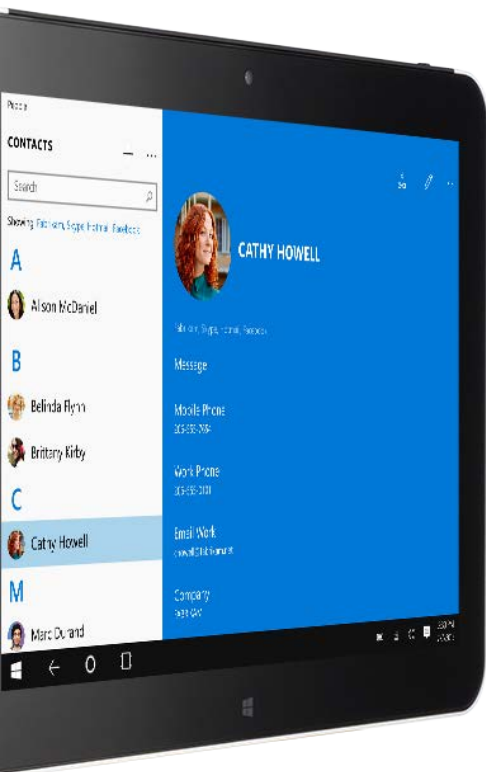

Nur Windows 10 Pro Devices bieten:

- Eine breite Auswahl an Formfaktoren und Preislagen
- Ein konsistentes Nutzererlebnis über alle Geräteklassen hinweg
- Nahtlose Integration in Ihre bestehende Infrastruktur
- Sicherheit auf Unternehmensniveau für sensible Unternehmensdaten mit gerätebasierter Multifaktor-Authentifizierung zum Schutz vor Phishing-Attacken und Lücken in der Passwort-Datenbank
- Die größte Auswahl an USB- und kabellosem Zubehör – von Druckern, über Kameras bis hin zu Tastaturen, Mäusen und mehr.
- Universelle Windows Plattform Apps mit einem einheitlichen Erlebnis egal ob Phone, Tablet oder PC