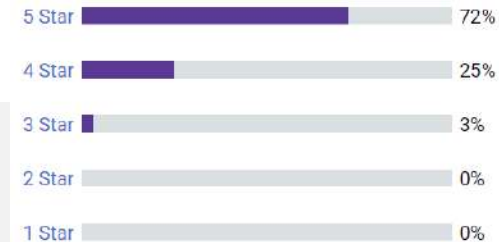

Rating Distribution

"Simple To Use And Setup, This Tool Makes Migrations Easy!"
Submitted: November 6, 2019

★★★★★ Overall User Rating Was this user review helpful? 👍👎

Product(s): MigrationWiz

Overall Comment: "Very easy to setup and use. Migrations go smoothly. When we do run into trouble we can usually resolve the issue by using the extensive knowledge base. We have performed dozens of successful migrations and will continue using MigrationWiz for the foreseeable future."

★★★★○ Evaluation & Contracting	★★★★○ Integration & Deployment
★★★★○ Service & Support	★★★★○ Product Capabilities