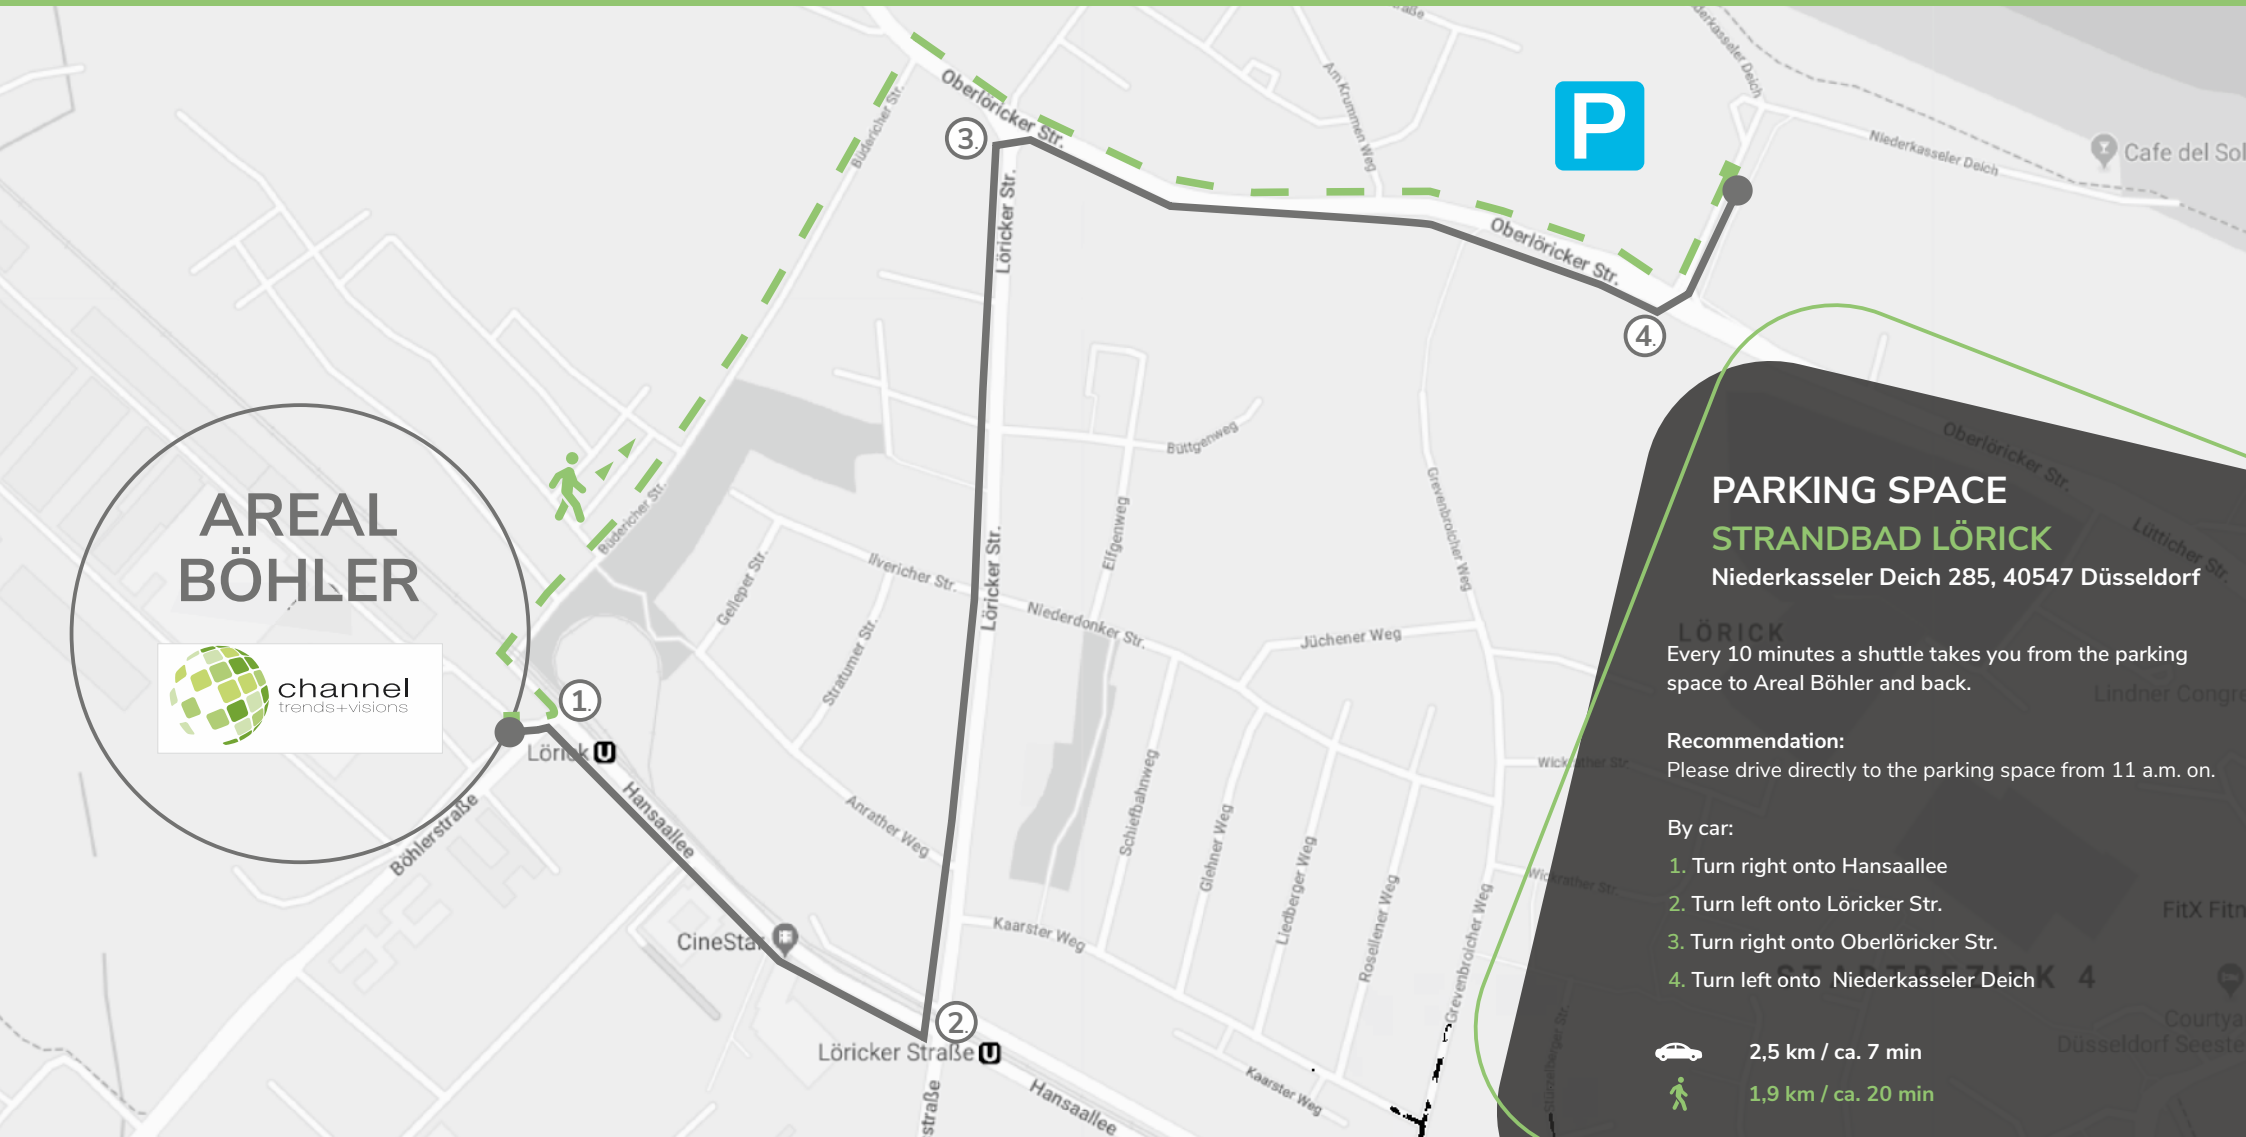

ANFAHRTSSKIZZE PARKPLATZ

AREAL BÖHLER

PARKPLATZ AM STRANDBAD LÖRICK Niederkasseler Deich 285, 40547 Düsseldorf

LÖRICK
Shuttles fahren Sie alle 10 min vom Parkplatz zum Areal Böhler Gelände und zurück.

Empfehlung:
Direkte Anfahrt des Parkplatzes ab 11 Uhr.

Mit dem Auto:

1. Rechts abbiegen auf Hansaallee
2. Links abbiegen auf Löricker Str.
3. Rechts abbiegen auf Oberlöricker Str.
4. Links abbiegen auf Niederkasseler Deich

 2,5 km / ca. 7 min

 1,9 km / ca. 20 min

DIRECTION
PARKING SPACE

ALSO

P

PARKING SPACE
STRANDBAD LÖRICK
Niederkasseler Deich 285, 40547 Düsseldorf

LÖRICK
Every 10 minutes a shuttle takes you from the parking space to Areal Böhler and back.

Recommendation:
Please drive directly to the parking space from 11 a.m. on.

By car:

1. Turn right onto Hansaallee
2. Turn left onto Löricker Str.
3. Turn right onto Oberlöricker Str.
4. Turn left onto Niederkasseler Deich

2,5 km / ca. 7 min

1,9 km / ca. 20 min