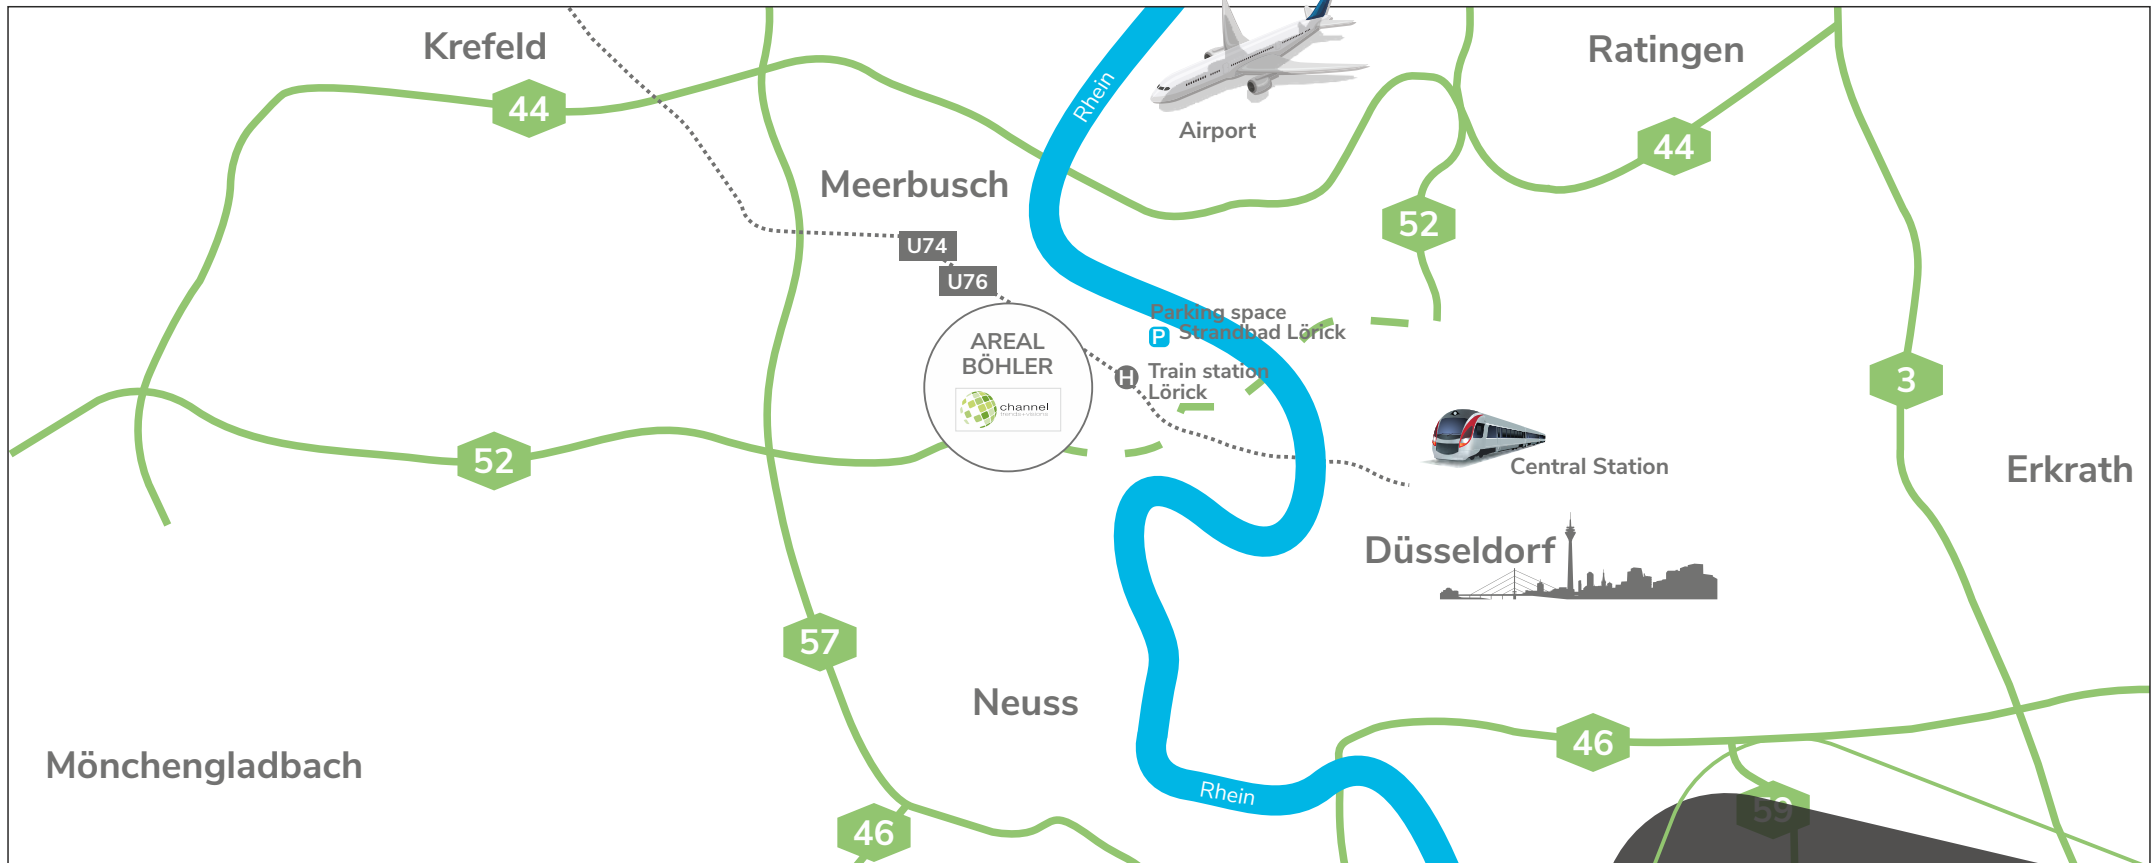

ANFAHRTSSKIZZE MIT DEM AUTO

AREAL BÖHLER
Hansallee 321, 40549 Düsseldorf

DIRECTIONS BY CAR

AREAL BÖHLER
Hansaallee 321, 40549 Düsseldorf