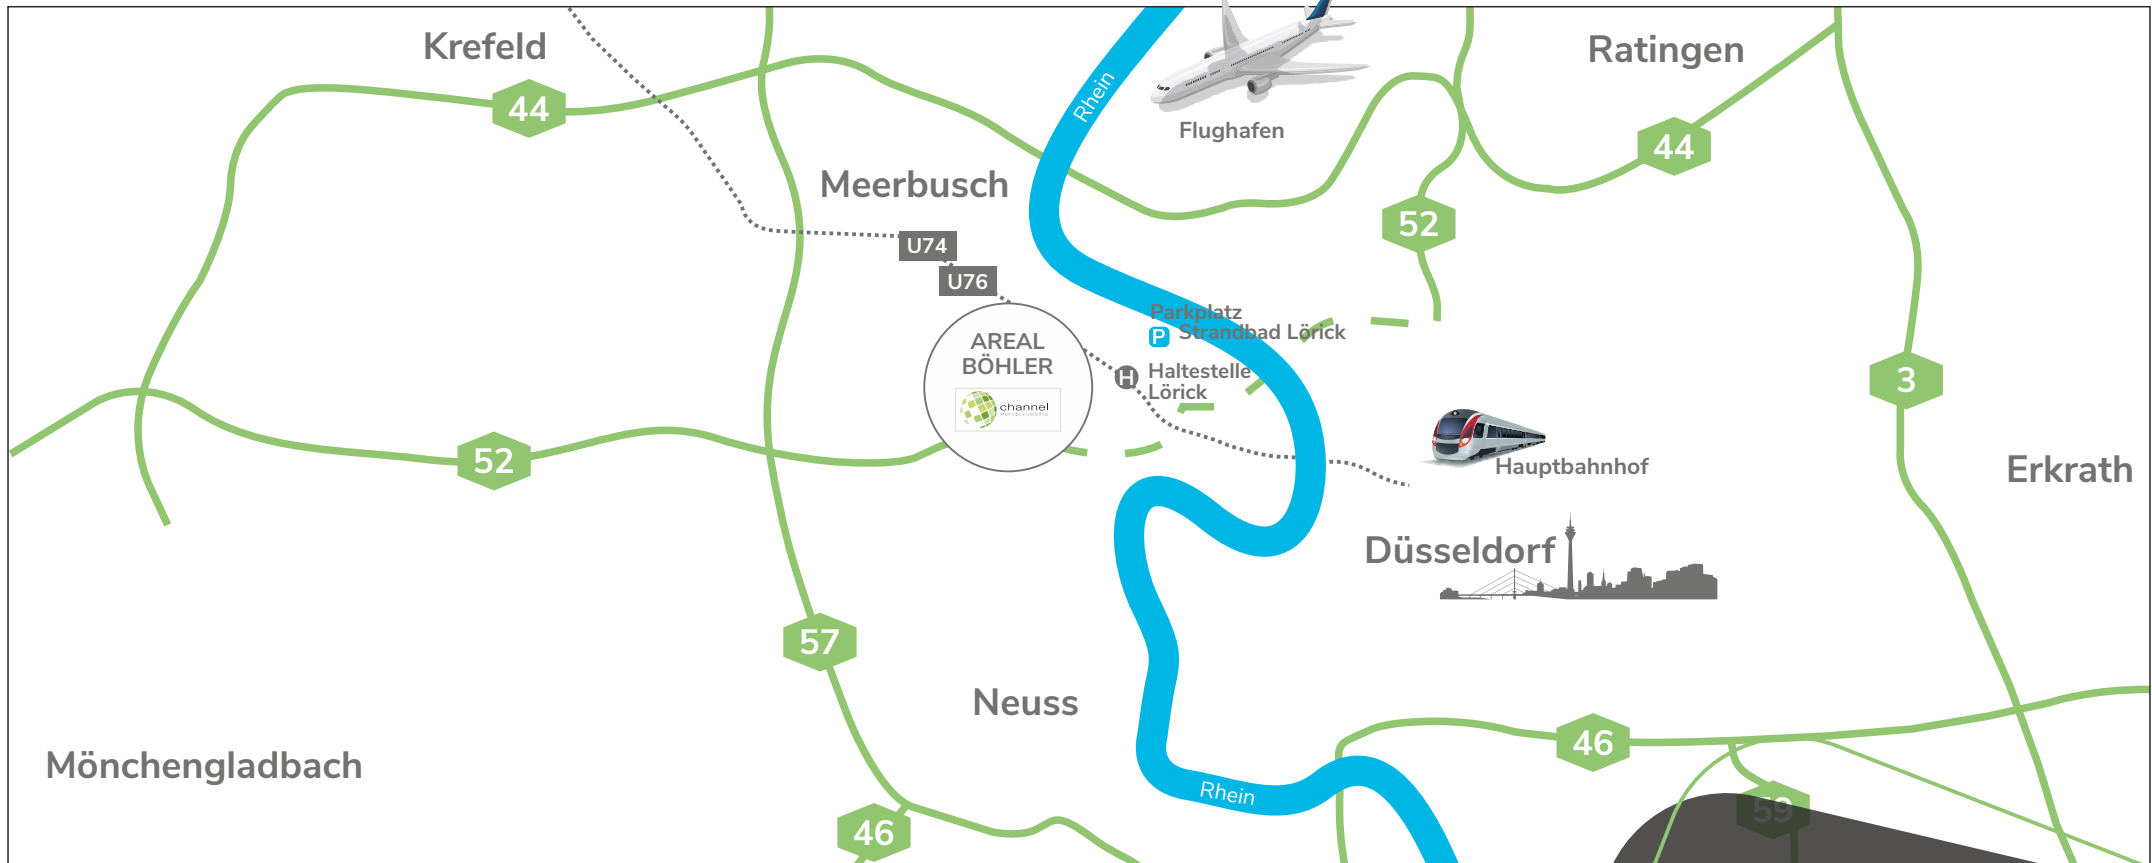

ANFAHRTSSKIZZE MIT DEM AUTO

AREAL BÖHLER
Hansallee 321, 40549 Düsseldorf

DIRECTIONS BY CAR

AREAL BÖHLER
Hansaallee 321, 40549 Düsseldorf