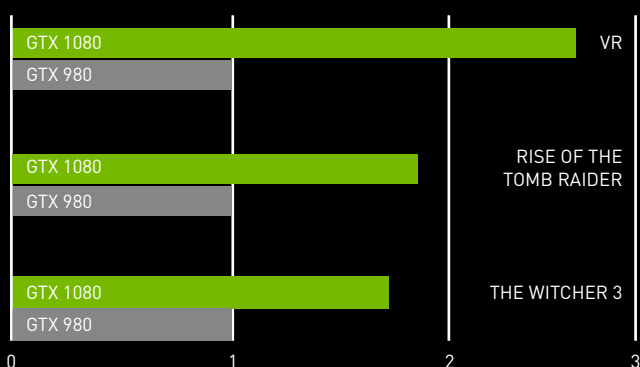

GEFORCE® GTX 1080

Die Leistung für die NVIDIA GeForce GTX 1080 liefert die preisgekrönte NVIDIA Pascal™-Architektur. Entdecke beeindruckende Leistung, Leistungseffizienz und außergewöhnliche Gaming-Erlebnisse. Dies ist die ultimative Gaming-Plattform. **#GameReady**.

„Die neue Vorzeigekarte von NVIDIA ist ohne Zweifel die beste bezahlbare Grafikkarte“ – Eurogamer

LEISTUNG

Mit der GeForce GTX 1080-Grafikkarte genießt du unglaubliche Geschwindigkeit und Leistungseffizienz.