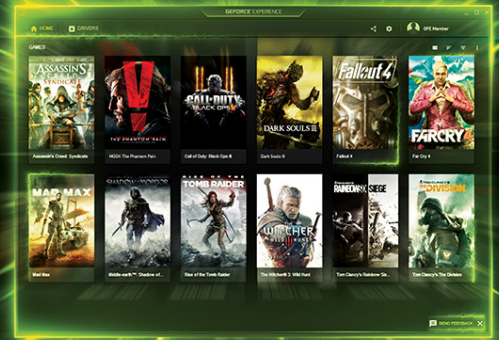

TECHNOLOGIE DER GEFORCE® GTX 10-SERIE

GEFORCE® EXPERIENCE™

Hol dir den optimalen Game Ready-Treiber für jedes neue Spiel. GeForce Experience analysiert deine CPU, deine Grafikkarte und deinen Bildschirm und setzt die Spieleinstellungen automatisch auf die optimalen Werte. Mit dem Ingame-Overlay kannst du Videos, Screenshots und Livestreams deines Spiels mit deinen Freunden teilen.