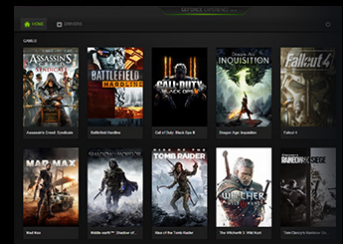

GEFORCE® EXPERIENCE™

EIN SCHNELLERES, BESSERES GEFORCE-ERLEBNIS

Das neue GeForce Experience wurde von Grund auf im Hinblick auf Geschwindigkeit und Effizienz entwickelt und sorgt dafür, dass dein Gamingsystem stets auf dem neuesten Stand ist und besser läuft als je zuvor.

GAME READY-TREIBER

Hol dir den optimalen Game Ready-Treiber für jedes neue Spiel. Einfach klicken und installieren.

OPTIMIERTE SPIELE

GeForce Experience analysiert deine CPU, deine Grafikkarte und deinen Bildschirm und setzt die Spieleinstellungen automatisch auf die optimalen Werte.

TEILE DEINE SCHÖNSTEN GAMING-MOMENTE

Du möchtest zeigen, was du kannst? Mit dem Ingame-Overlay kannst du Videos, Screenshots und Livestreams deines Spiels mit deinen Freunden teilen.

GAMING AUF SHIELD™

Mit der Leistung, die GeForce GTX-Grafikkarten bieten, kannst du deine PC-Spiele auch auf deinem SHIELD-Gerät spielen. Verbinde einfach mithilfe der NVIDIA GameStream™-Technologie deinen PC mit deinem SHIELD, um das beste TV-Gaming-Erlebnis in 4K-HDR-Bildqualität bei 60 fps und Surround-Sound 5.1 zu genießen.

TOLLE PREISE

Um uns bei der GeForce Experience-Community zu bedanken, verlosen wir unter ausgewählten Mitgliedern geniale Gaming-Preise. Um teilzunehmen, musst du dich einfach bei GeForce Experience 3.0 anmelden. Viel Spaß!