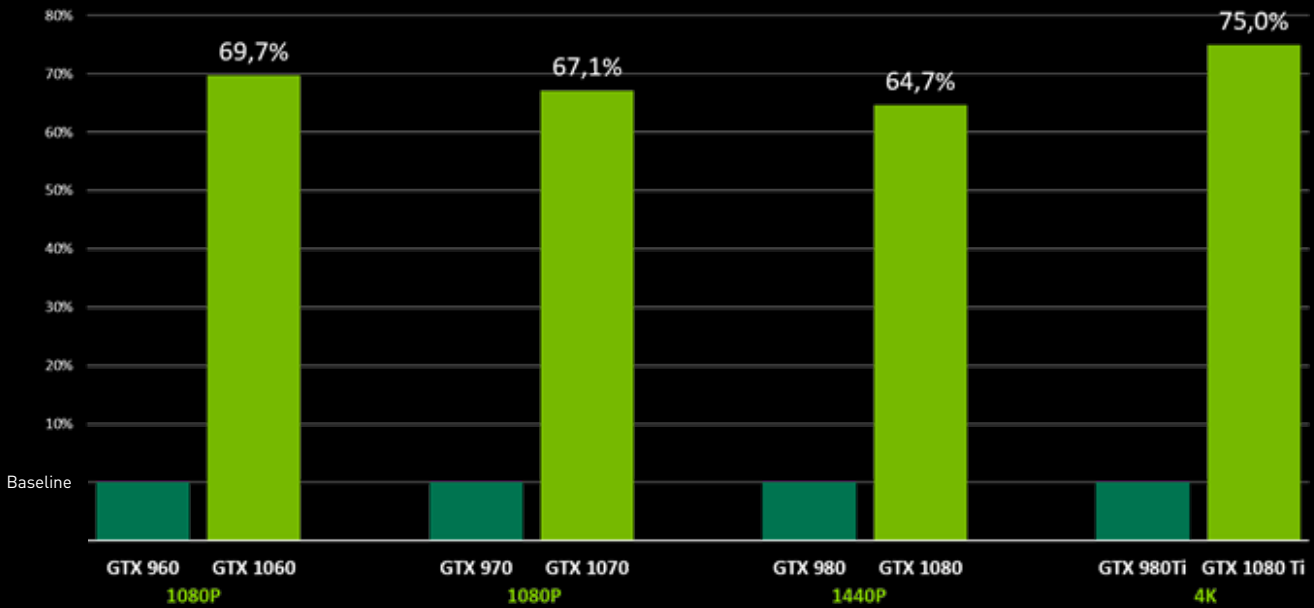

VIRTUAL REALITY

Mit Grafikprozessoren der GeForce GTX 10-Serie erlebst du VR-Leistung der nächsten Generation, extrem geringe Latenzen und Plug-and-Play-Kompatibilität mit führenden VR-Headsets – dank der NVIDIA VRWorks™-Technologien.

SYSTEMANFORDERUNGEN

Das brauchst du:

Grafikprozessor
GeForce GTX 1060 oder höher

PC
Mit 3x USB 3.0

Head-Mounted Display
Oculus Rift oder HTC Vive

LEISTUNG

Allein durch NVIDIA Pascal lohnt sich diese Umstellung. Grafikprozessoren der 10-Serie bieten die beste Gaming-Performance überhaupt.

Grafikprozessoren der 10-Serie sind im Durchschnitt über 60 % schneller als ihre Vorgängermodelle der 9-Serie.

4K öffnet mit viermal so vielen Pixeln wie auf normalen 1.920 × 1.080 Pixel großen Bildschirmen (1080p) den Weg in realistische, detaillierte Spielwelten, wie du sie noch nie erlebt hast.

Die GeForce GTX 1080 und GeForce GTX 1080 Ti bieten die beste 4K-Leistung.

TECHNISCHE DATEN

NVIDIA Pascal ist die fortschrittlichste Grafikarchitektur der Welt und liefert bahnbrechende Leistung, innovative Technologien und realistische VR-Erlebnisse einer neuen Generation. Das brillante Gameplay und die verblüffende Grafik- und Soundqualität ermöglichen eine völlig neue Art von Gaming.