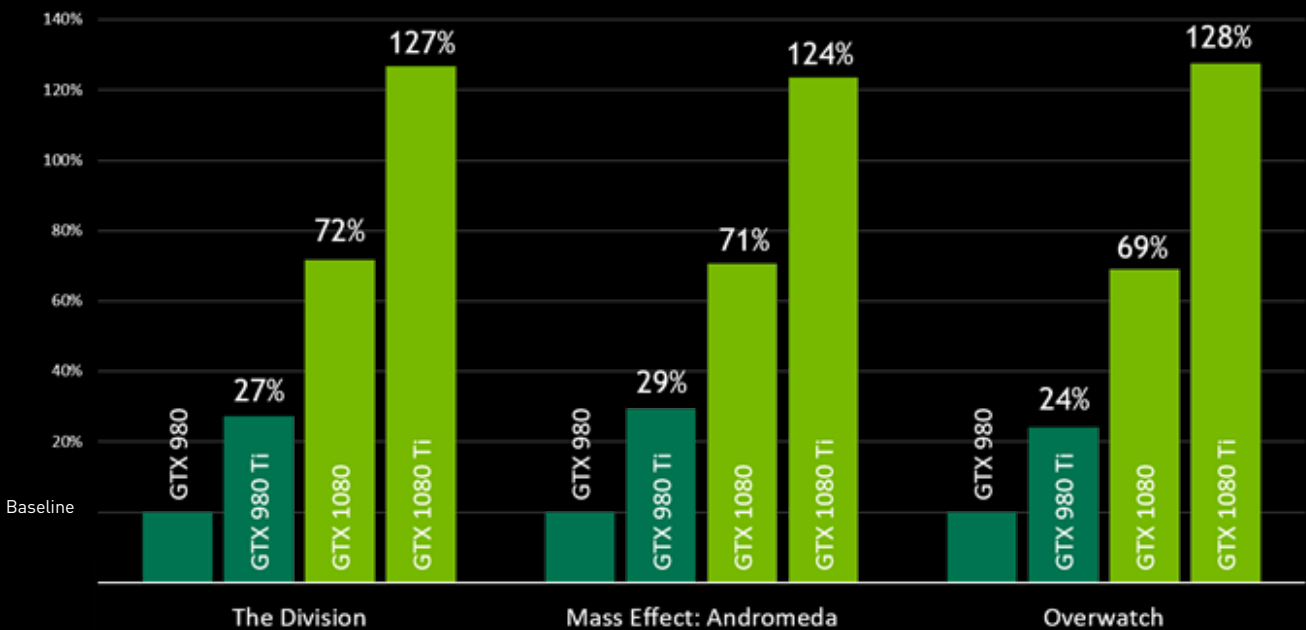

VIRTUAL REALITY

Mit Grafikprozessoren der GeForce GTX 10-Serie erlebst du VR-Leistung der nächsten Generation, extrem geringe Latenzen und Plug-and-Play-Kompatibilität mit führenden VR-Headsets – dank der NVIDIA VRWorks™-Technologien.

SYSTEMANFORDERUNGEN

Das brauchst du:

Grafikprozessor
GeForce GTX 1060 oder höher

PC
Mit 3x USB 3.0

Head-Mounted Display
Oculus Rift oder HTC Vive

LEISTUNG

Allein durch NVIDIA Pascal lohnt sich diese Umstellung. Grafikprozessoren der 10-Serie bieten die beste Gaming-Performance überhaupt.

Grafikprozessoren der 10-Serie sind im Durchschnitt über 60 % schneller als ihre Vorgängermodelle der 9-Serie.

4K öffnet mit viermal so vielen Pixeln wie auf normalen 1.920 × 1.080 Pixel großen Bildschirmen (1080p) den Weg in realistische, detaillierte Spielwelten, wie du sie noch nie erlebt hast.

Die GeForce GTX 1080 und GeForce GTX 1080 Ti bieten die beste 4K-Leistung.

TECHNISCHE DATEN

NVIDIA Pascal ist die fortschrittlichste Grafikarchitektur der Welt und liefert bahnbrechende Leistung, innovative Technologien und realistische VR-Erlebnisse einer neuen Generation. Das brillante Gameplay und die verblüffende Grafik- und Soundqualität ermöglichen eine völlig neue Art von Gaming.