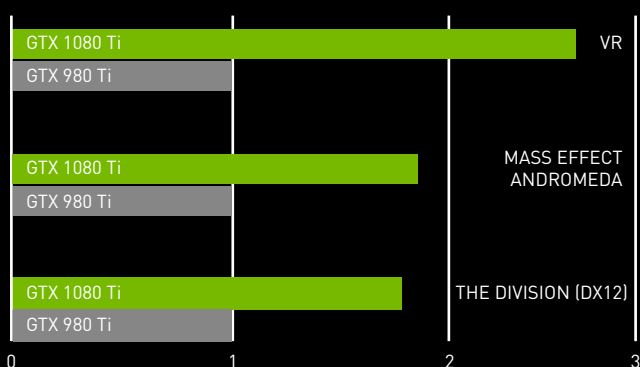

GEFORCE GTX 1080

CUDA-RECHENEINHEITEN	2.560
BOOST-TAKT	1,7 GHz
SPEICHERKONFIG.	8 GB GDDR5X
STROMANSCHLÜSSE	8-POLIG
LEISTUNGS-AUFNAHME	180 W
VR READY	JA

Die Leistung der GeForce GTX 1080 ermöglicht beeindruckende visuelle Effekte, realitätsnahe Simulation von Bewegungen und VR-Erlebnisse für PC-Gaming. Die kombinierten Vorteile der neuen Pascal-Architektur und der Implementierung, der 16-nm-FinFET-Fertigungsprozess und der neuesten GDDR5X-Speichertechnologie verleihen der GeForce GTX 1080 einen Leistungsvorsprung von 70 % gegenüber der GeForce GTX 980 aus der Vorgängergeneration.

Die Boost-Takt-Geschwindigkeit der GeForce GTX 1070 beträgt 1.683 MHz. Sie verfügt über 20 Streaming-Multiprozessoren und 2.560 CUDA-Recheneinheiten.

GEFORCE® GTX 1080 Ti

Der GeForce® GTX 1080 Ti ist das neue Flaggschiff unter den NVIDIA-Gaming-Grafikprozessoren und basiert auf der NVIDIA Pascal™-Architektur. Diese Grafikkarte ist der jüngste Neuzugang unserer ultimativen Gaming-Plattform. Sie bietet enorme Gaming-Leistung, beeindruckende 11 GB GDDR5X-Speicher der nächsten Generation mit einer Datentransferrate von 11 Gbit/s. **#GameReady**

„Die GTX 1080 Ti ist ultraschnell, vielseitig einsetzbar und bietet geradezu absurd hohe Leistung. Wir mussten tatsächlich lachen – vor Begeisterung.“ – [Overclock3D](#)

LEISTUNG

Der ultimative Grafikprozessor bietet die beste Grafikleistung fürs Gaming überhaupt und beeindruckt zudem mit seiner Leistungseffizienz.

GEFORCE GTX 1080 Ti

CUDA-RECHENEINHEITEN	3.584
BOOST-TAKT	1,6 GHz
SPEICHERKONFIG.	11 GB GDDR5X
STROMANSCHLÜSSE	8- UND 6-POLIG
LEISTUNGS-AUFNAHME	250 W
VR READY	JA

Gamer, die optimale Leistung für die neuesten DirectX 12 und Virtual-Reality-Spiele möchten, werden vom GeForce GTX 1080 Ti begeistert sein. Er basiert auf dem GP102-Grafikprozessor, der in der NVIDIA TITAN X verwendet wird, die letztes Jahr eingeführt wurde. Mit 12 Milliarden Transistoren ist der GP102 der leistungsstärkste Gaming-Grafikprozessor, den NVIDIA je entwickelt hat.