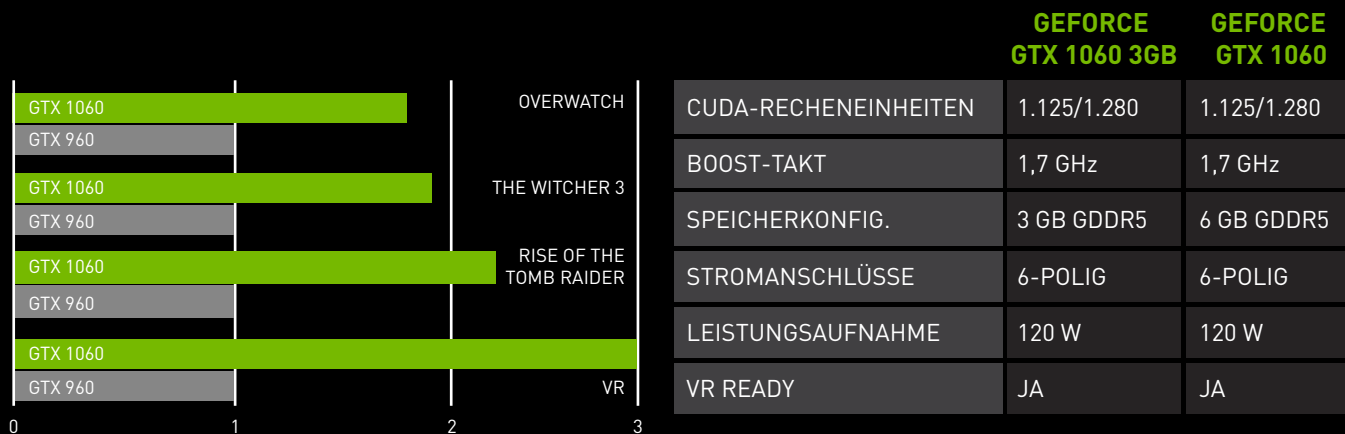

3 JAHRE ALTER PC	„NEUER“ PC	GEFORCE-GAMING-PC
Core i5 Haswell 7,1 fps	Core i5 Skylake 9,3 fps	Core i5 Haswell + GTX 1050 61,2 fps

Das Upgrade könnte nicht einfacher sein. Da die Leistungsaufnahme der GeForce GTX 1050 bei nur 75 W liegt, benötigt diese Grafikkarte keine externe Stromversorgung. Integrierte Grafiklösungen können mit den Anforderungen der aktuellen Games nicht mithalten. Doch bei PCs mit einer GeForce GTX 1050 steigen die Frameraten fast um das Neunfache auf über 61 fps.

„Eine kleinere und leisere Grafikkarte, die mehr Leistung bietet, dürfte schwer zu finden sein.“
– Trusted Reviews

GEFORCE® GTX 1060

Die GeForce-GTX-1060-Grafikkarte bietet innovative, neue Gaming-Technologien. Sie ist daher die ideale Wahl für die aktuellen hochauflösenden Spiele. Die GeForce GTX 1060, basiert auf NVIDIA Pascal™, der fortschrittlichsten Grafikprozessorarchitektur aller Zeiten. Sie liefert überzeugende Leistung, und bietet optimale Voraussetzungen für virtuelle Realität und vieles mehr. **#GameReady**.

„Perfektion für weniger als 200 €“ – [Expert Reviews](#)

LEISTUNG

Die GeForce GTX 1060 basiert auf der Pascal-Architektur und bietet somit überragende Geschwindigkeit und Leistungseffizienz.

Die GeForce GTX 1060 ist voll und ganz auf ein optimales Erlebnis bei modernen Spielen mit einer Auflösung von 1080p ausgelegt, wenn der Gamer hohe Grafikeinstellungen wählt und FXAA, MFAA oder 4xMSAA aktiviert ist.