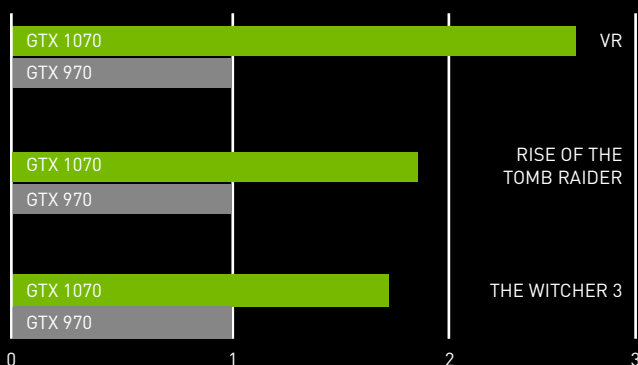

GEFORCE GTX 1070

CUDA-RECHENEINHEITEN	1.920
BOOST-TAKT	1,6 GHz
SPEICHERKONFIG.	8 GB GDDR5
STROMANSCHLÜSSE	8-POLIG
LEISTUNGS-AUFNAHME	150 W
VR READY	JA

Gamer und Hardware-Fans, für die Leistung das A und O ist, werden von der GeForce GTX 1070 begeistert sein. Die GeForce GTX 1070 basiert auf demselben Grafikprozessor wie die GeForce GTX 1080 und ist die leistungsstärkste Grafikkarte ihrer Klasse.

Die Boost-Taktgeschwindigkeit der GeForce GTX 1070 beträgt 1.683 MHz. Sie verfügt über 15 Streaming-Multiprozessoren und 1.920 CUDA-Recheneinheiten. Die 120 Textureinheiten bieten eine maximale Texturfüllrate von fast 202 Gigatexel/s.