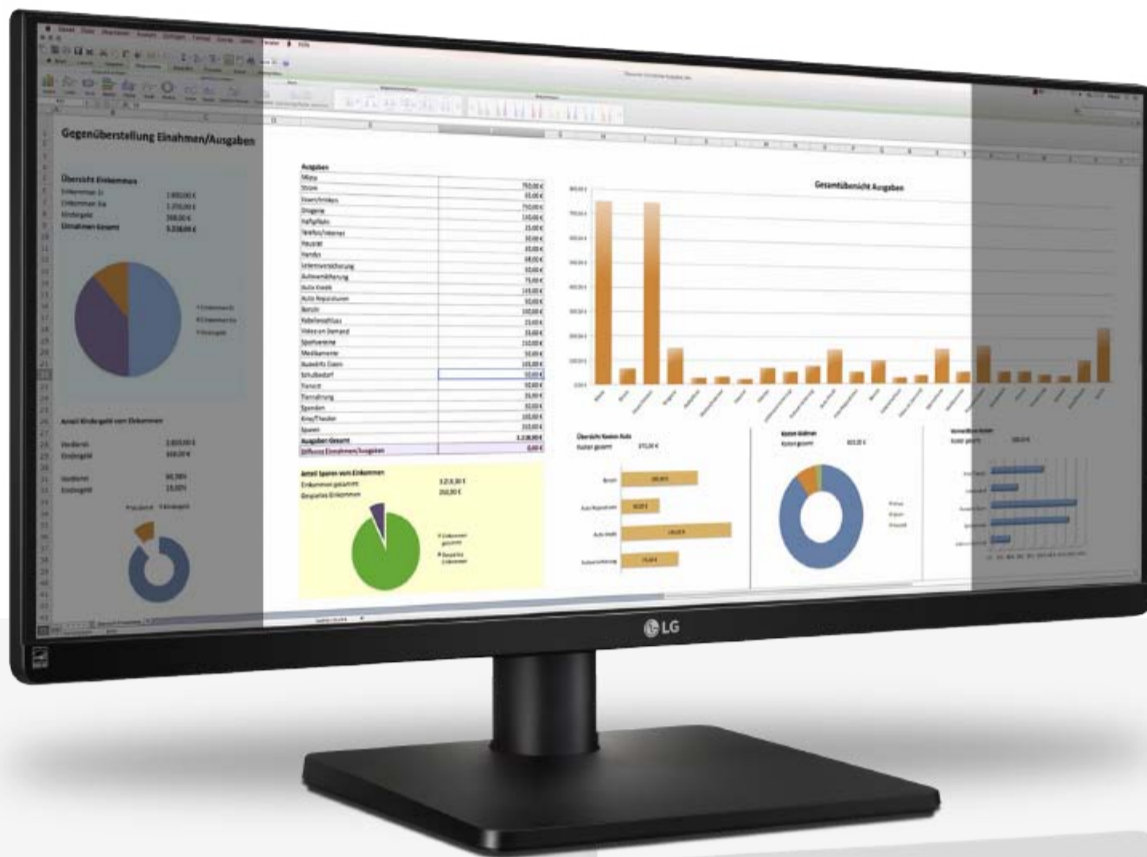

DER NEUE OFFICE- STANDARD

LG ULTRAWIDE
29UB67-B

„Einfach gut. Punkt.“

Nikolai Wisotzky
CPN, Hamburg

Sehr geehrte Damen und Herren,

heute erfahren Sie, wie sich unser **LG 29UB67-B** im Test durch Nikolai Wisotzky vom Apple Spezialisten CPN aus Hamburg geschlagen hat. Das Fazit fällt dabei recht kurz, aber sehr positiv aus. **Das finden wir super!**

Life's Good.

Ihr LG Team aus Ratingen

**LG TEST
2015**
Händler testen
die neuen
LG Monitore

LG 29UB67-B IM TEST: DER 29UB67-B: DER KANN'S EINFACH

Ungekünstelte Werturteile sind immer noch die besten. Ein grundehrliches »Einfach gut!« etwa. Speziell dann, wenn es Nikolai Wisotzky über die Lippen kommt. Ist er als Apple-Kenner doch jener Maxime verpflichtet, die die Macintosh-Philosophie seit ihren Anfängen auszeichnet: Anwendungsfreundlichkeit als Basis einer Synthese aus Eleganz, Technik und Innovation. Und genau diese Tugenden sind es, die auch der neue 29UB67-B

von LG ins Feld führen kann.

»Ein sehr schönes Arbeitsgerät mit anständiger Größe.«

»Dank der Dual Controller App lassen sich ein Mac und ein PC simultan auf dem Monitor darstellen. Gleichzeitig funktioniert der Splitscreen ganz reibungslos. Da habe ich wirklich Augen gemacht.«

Mit Dual Linkup Inhalte von mobilen Geräten wiedergeben.

- 29" (73,66 cm, 2560x1080)
- Stromsparendes LED-Backlight
- AH-IPS Panel mit 99% sRGB
- Tru-Color-Finder-Software
- 4-Screen-Splitscreen-Funktion
- Dual-Link-Up
- Dual-Controller
- Höhenverstellbarer Fuß (130 mm)
- Reader-Mode & Flicker-Safe