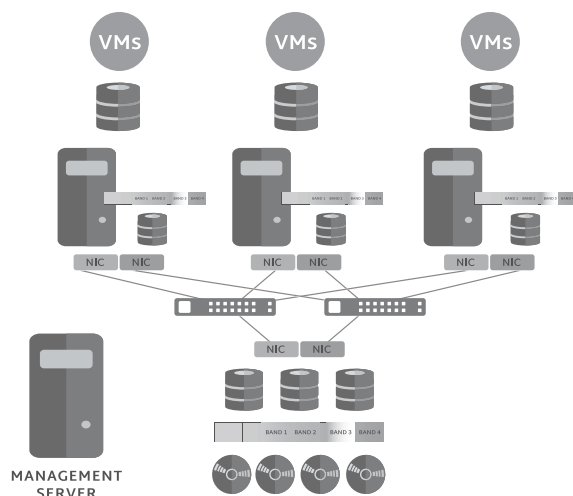

Virtualisierung Der herkömmliche Weg