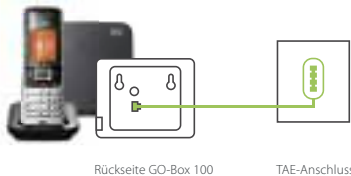

Gigaset GO

Gigaset GO-Telefone bieten:

- zukunftssichere Festnetz- und Internet-Telefonie (VoIP = Voice over IP)
- einen integrierten Anrufbeantworter für 55 Minuten Aufnahmezeit (bei VoIP teilbar für 3 Telefonnummern)
- Gigaset GO-Funktionen
  - Online-Telefonbücher mit automatischer Anzeige von Anrufern in Klartext
  - Weltweit kostenlos telefonieren zwischen Gigaset GO-Telefonen
  - Nutzung der Gigaset Apps, wie z. B. Gigaset elements App mit Anrufbenachrichtigung

Gigaset GO: Der nahtlose Übergang von der analogen zur Internettelefonie (VoIP)

Gigaset GO am Festnetzanschluss

- 1 Leitung analog
- 1 Rufnummer
- 1 Gespräch
- 1 Anrufbeantworter
- Erweiterbar mit bestehenden und neuen Gigaset Mobilteilen